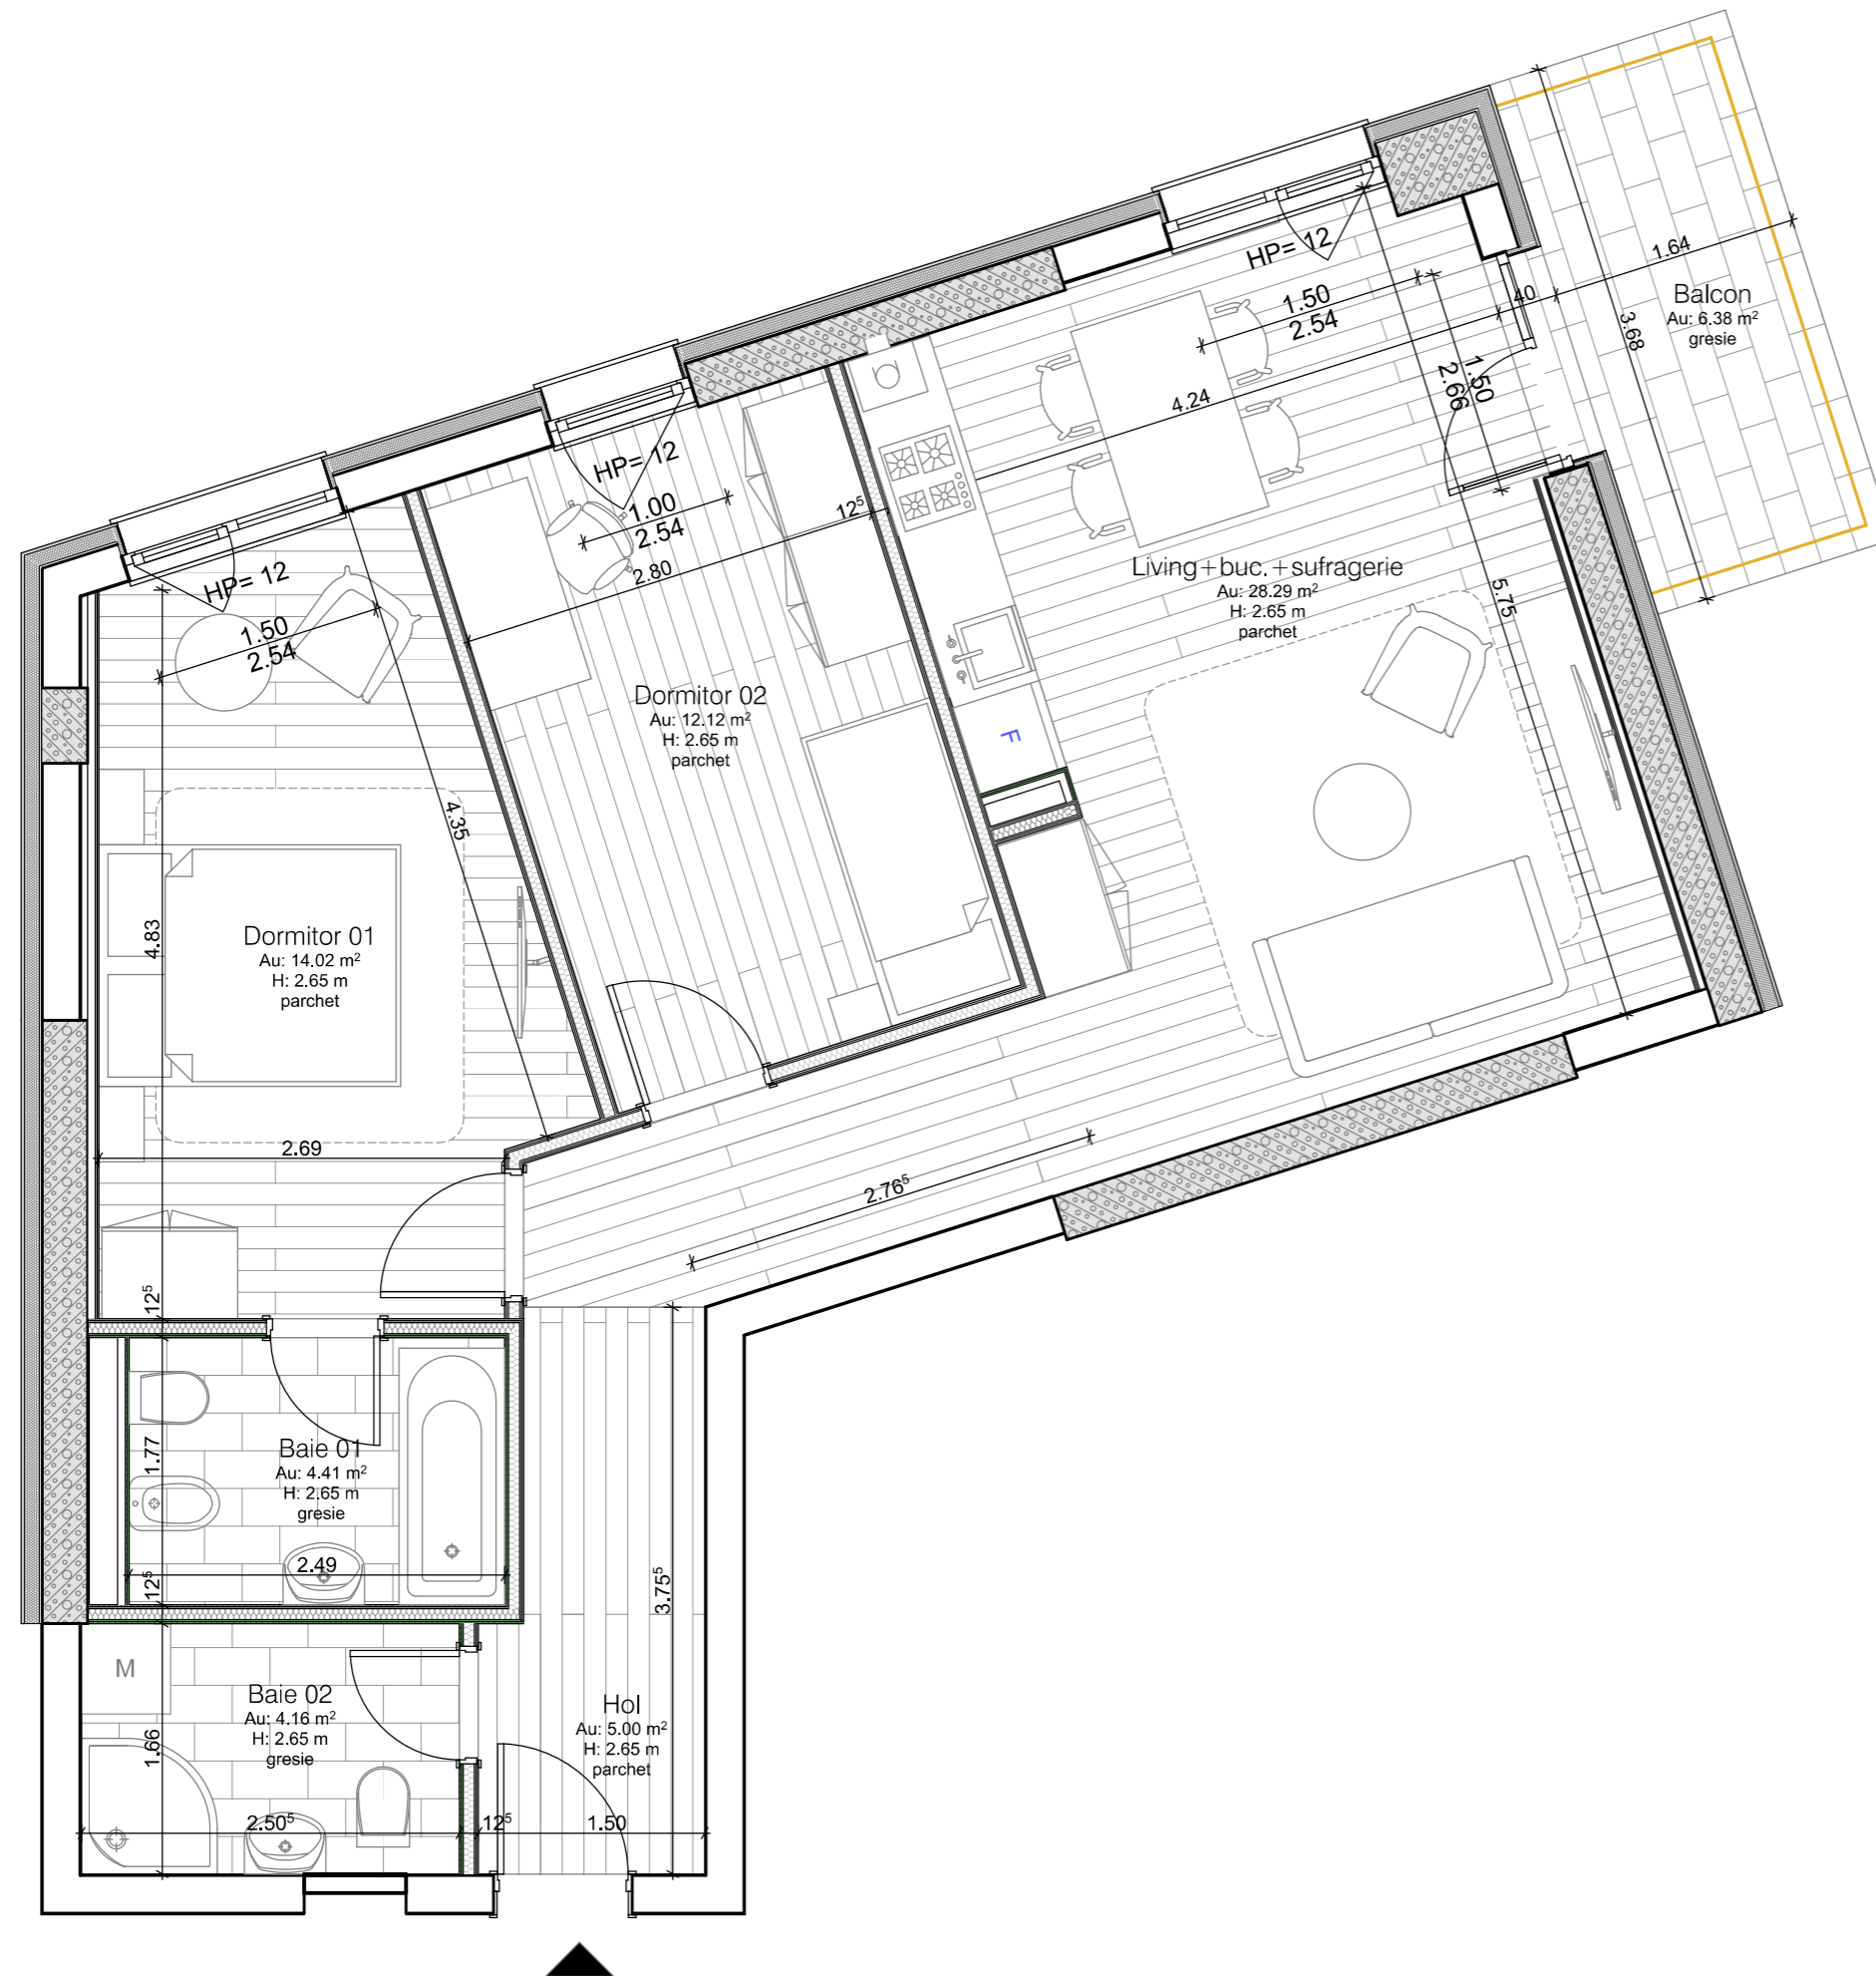

APARTAMENT TIP "C5"

SUPRAFAȚA UTILĂ: 68.00 mp

Living+bucatarie+sufragerie : 28.35 m²

Dormitor 1 : 14.02 m²

Dormitor 2 : 12.12 m²

Baie 1 : 4.41 m²

Baie 2 : 4.16 m²

Hol : 5.00 m²

Balcon : 6.38 m²

Scara B

Apartment nr. 19A, 59A

VIVALIA
real estate group

Schița tehnică apartament tip "C5"

STUDIOARCA