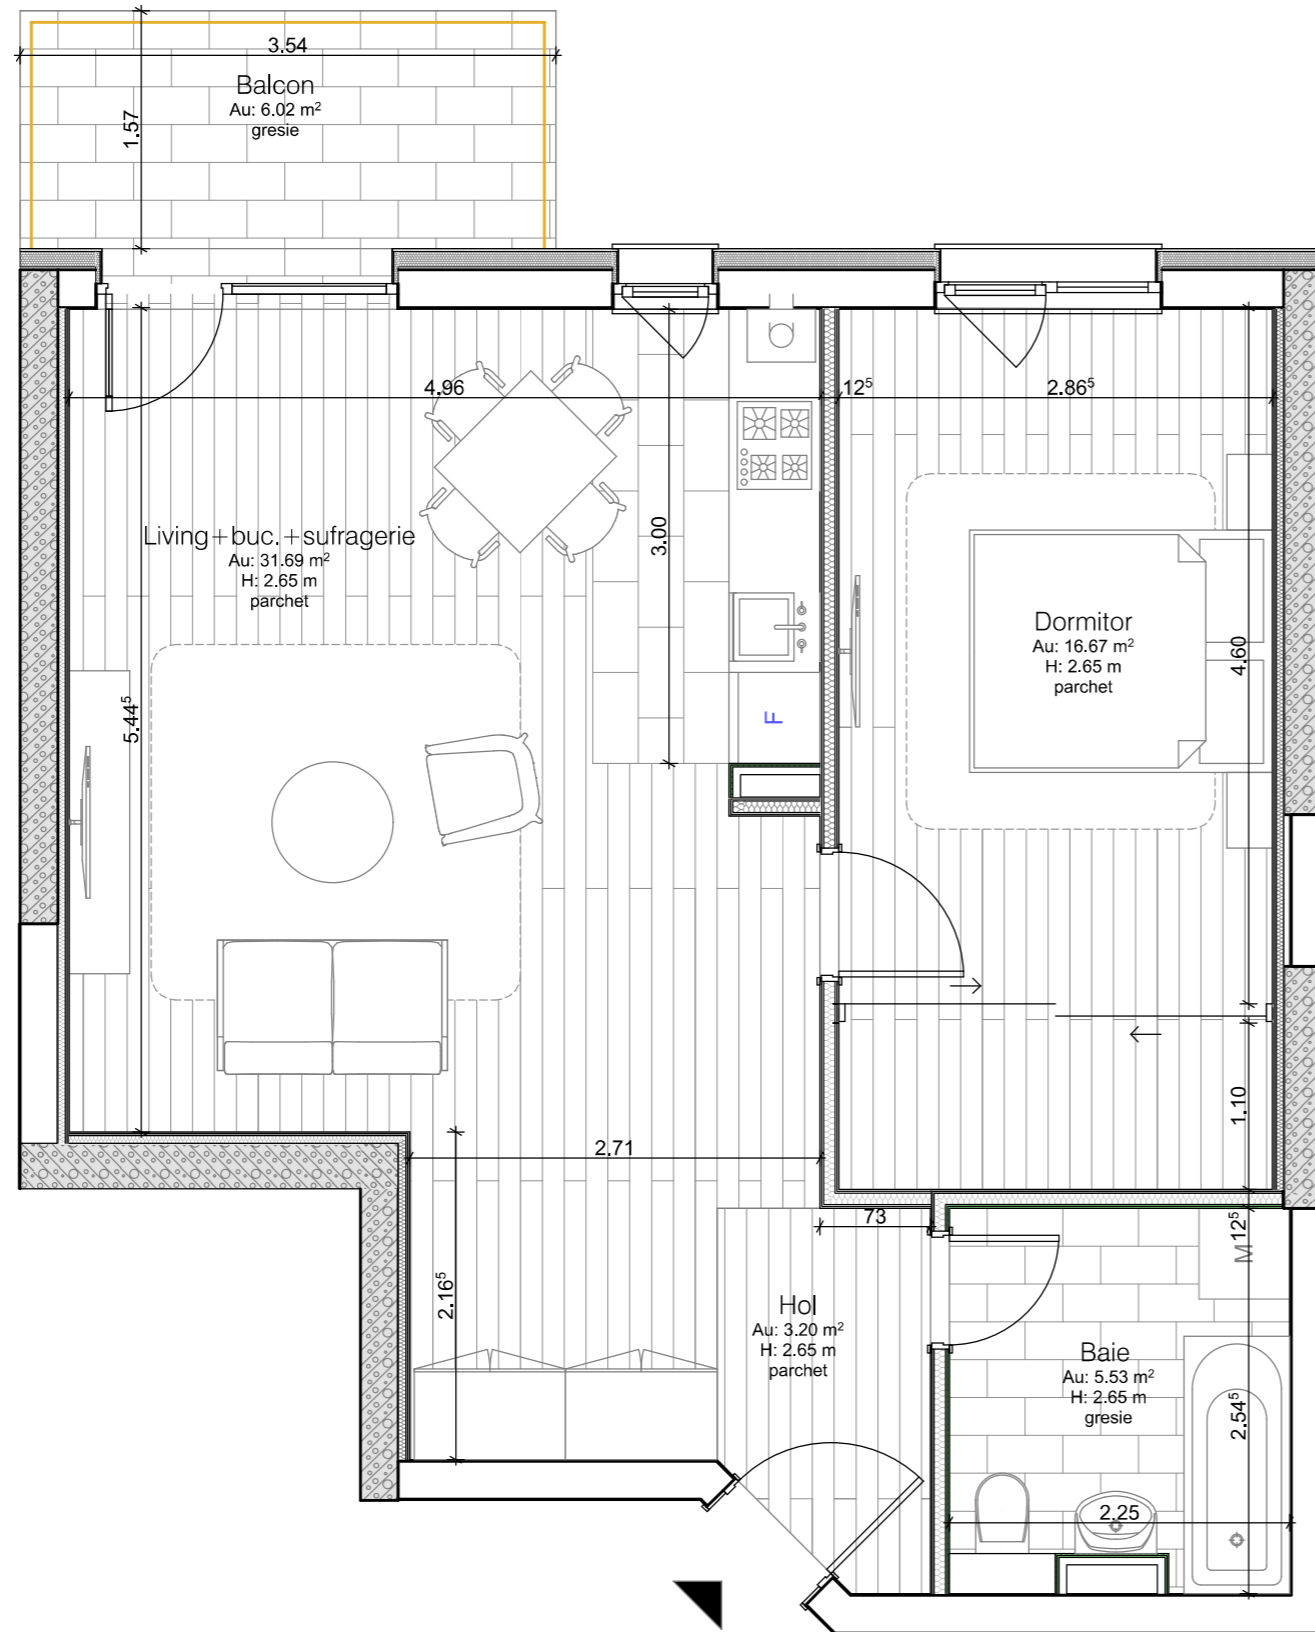

# APARTAMENT TIP "B2"

SUPRAFAȚA UTILĂ: 57.09 mp

Living+bucatarie+sufragerie : 31.69 m<sup>2</sup>  
Dormitor : 16.67 m<sup>2</sup>  
Baie : 5.53 m<sup>2</sup>  
Hol : 3.20 m<sup>2</sup>  
Balcon : 6.02 m<sup>2</sup>

Scara A

Apartment nr. 09B, 15B, 21B, 27B,  
33B

Schița tehnică apartament tip "B2"

STUDIOARCA