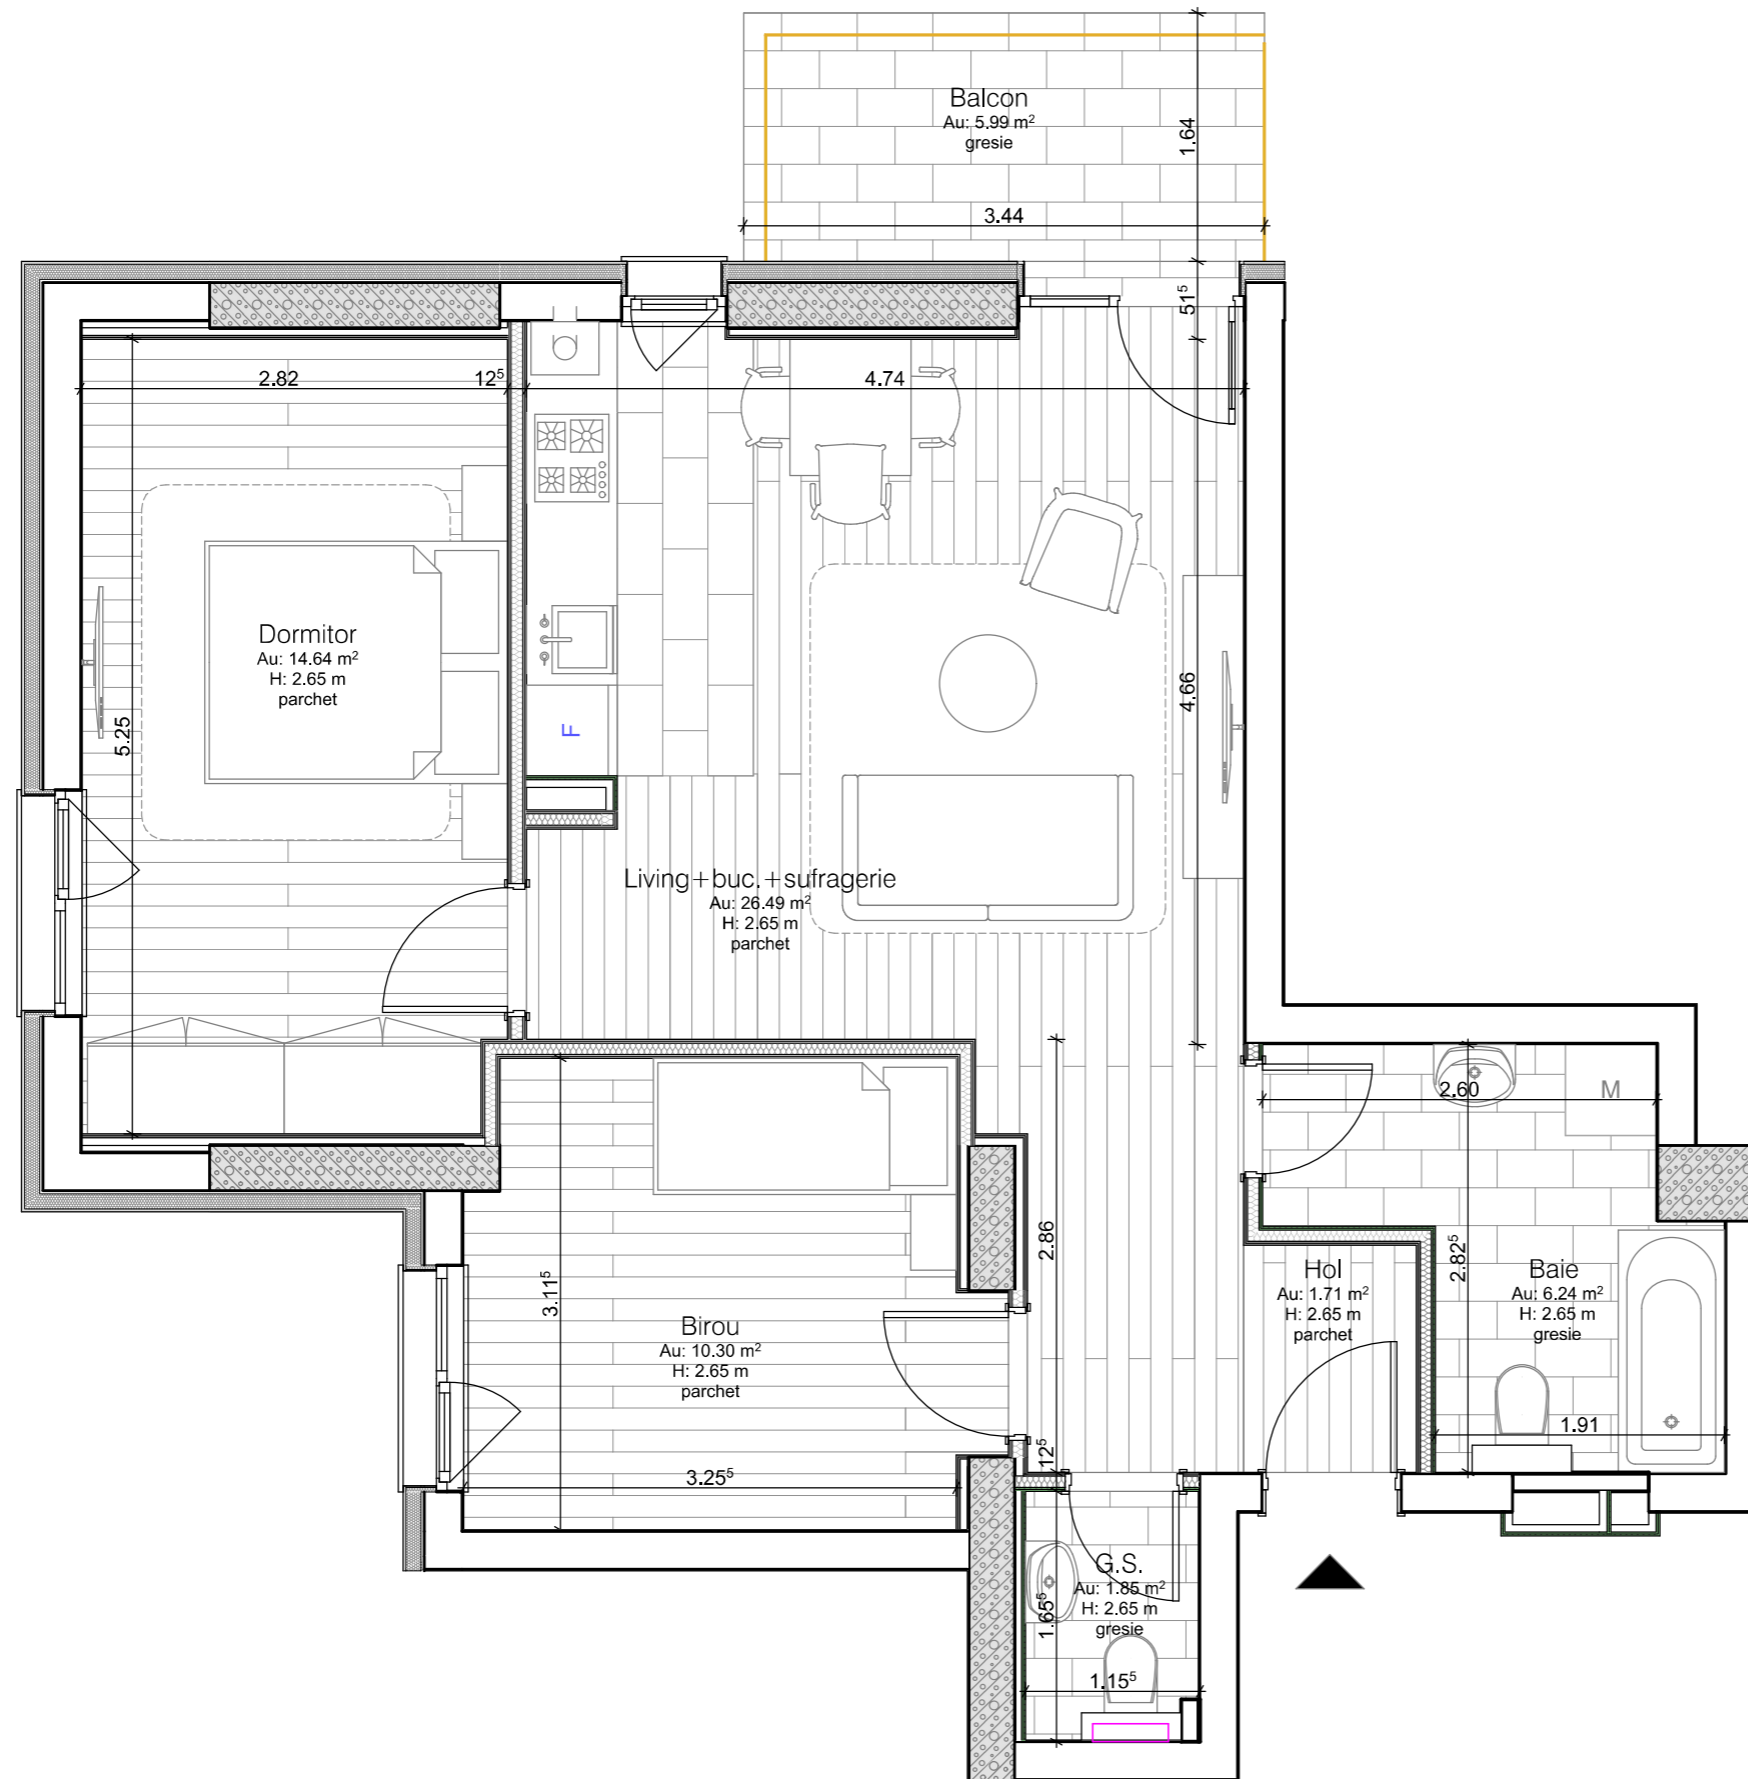

APARTAMENT TIP "C2"

SUPRAFAȚA UTILĂ: 61.23 mp

Living+bucatarie+sufragerie : 26.49 m²
Dormitor : 14.64 m²
Birou : 10.30 m²
Baie : 6.24 m²
Grup sanitar : 1.85 m²
Hol : 1.71 m²
Balcon : 5.99 m²

Scara A

Apartment nr. 13B, 19B, 25B, 43B

VIVALIA
real estate group

Schița tehnică apartament tip "C2"

STUDIOARCA