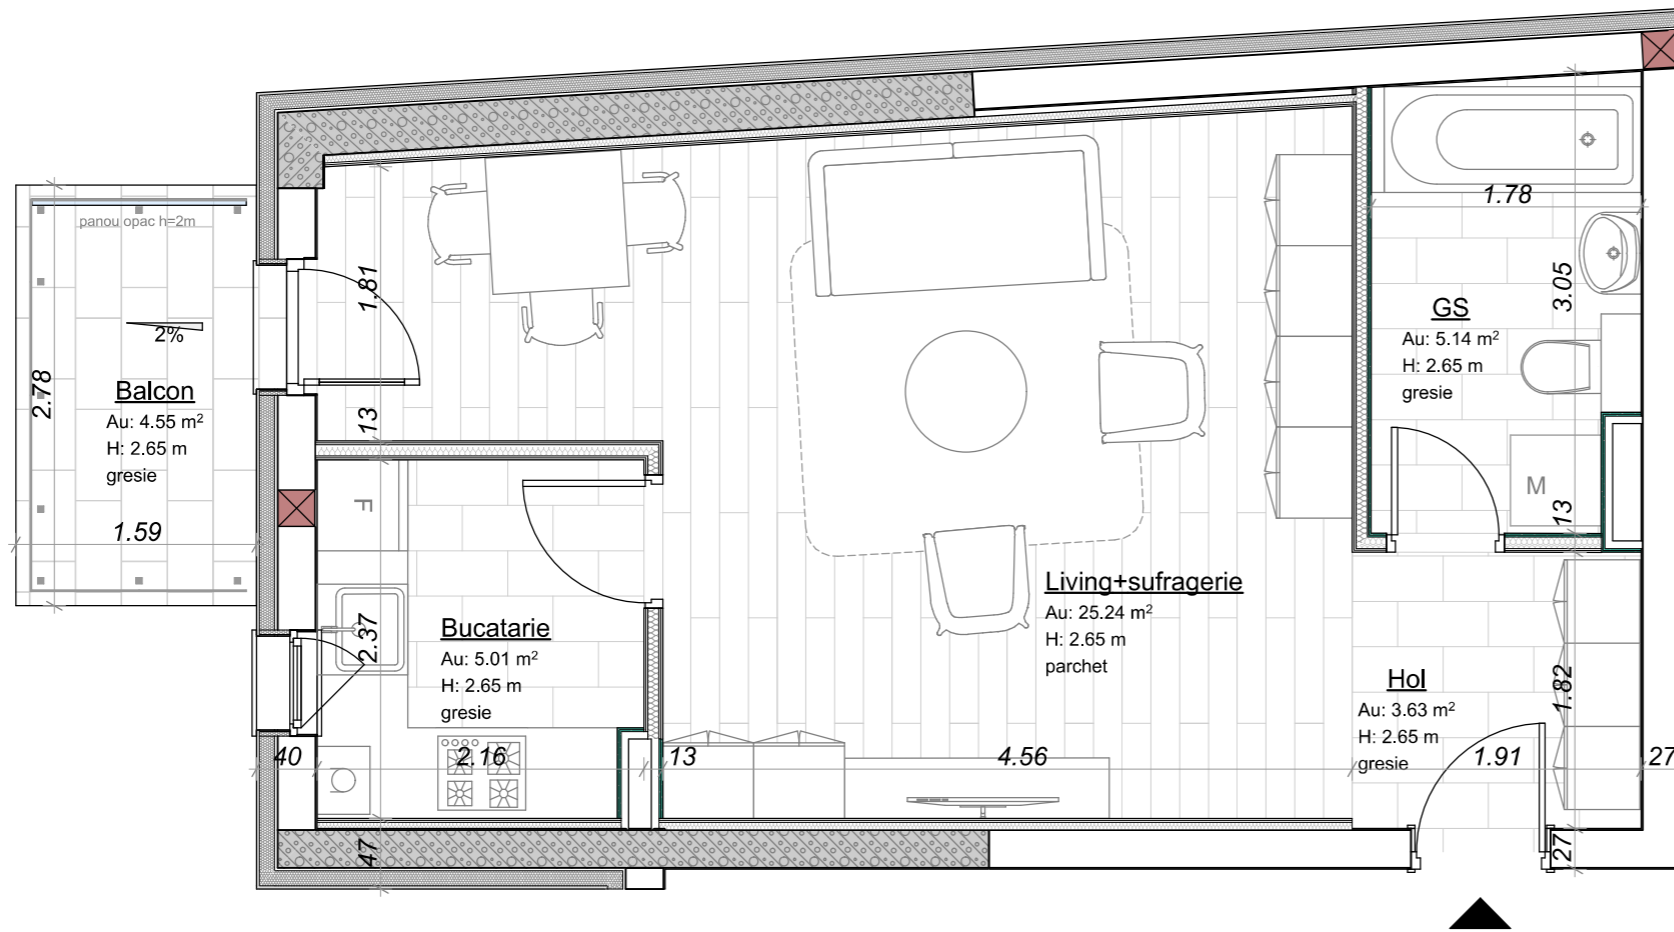

APARTAMENT TIP "A3"

SUPRAFAȚA UTILĂ: 39.80mp

Scara A

Apartment nr. 14A, 23A, 32A, 41A,
50A, 59A, 68A

Schița tehnică apartament tip "A3"

STUDIOARCA