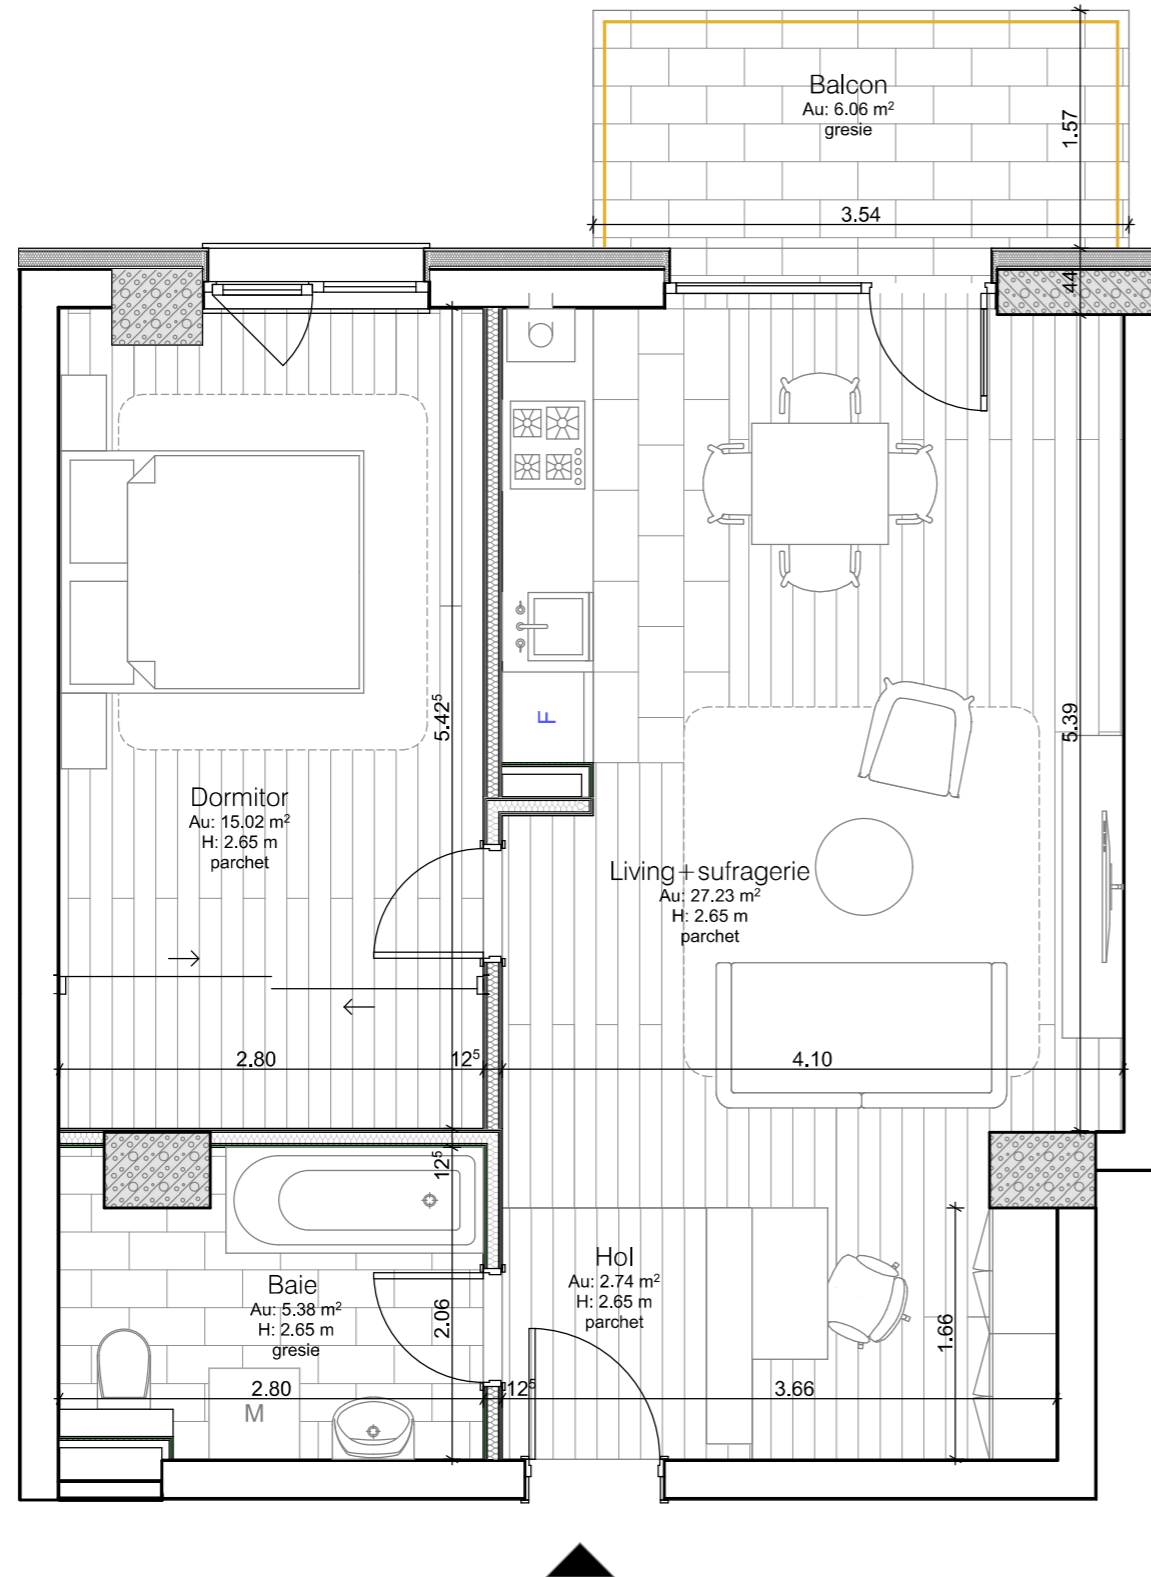

APARTAMENT TIP "B1"

SUPRAFAȚA UTILĂ: 50.36 mp

Living+bucatarie+sufragerie : 27.23 m²
Dormitor : 15.02 m²
Baie : 5.38 m²
Hol : 2.74 m²
Balcon : 6.06 m²

Scara B

Apartment nr. 07A, 17A, 37A, 47A,
57A, 67A

Schița tehnică apartament tip "B1"

STUDIOARCA