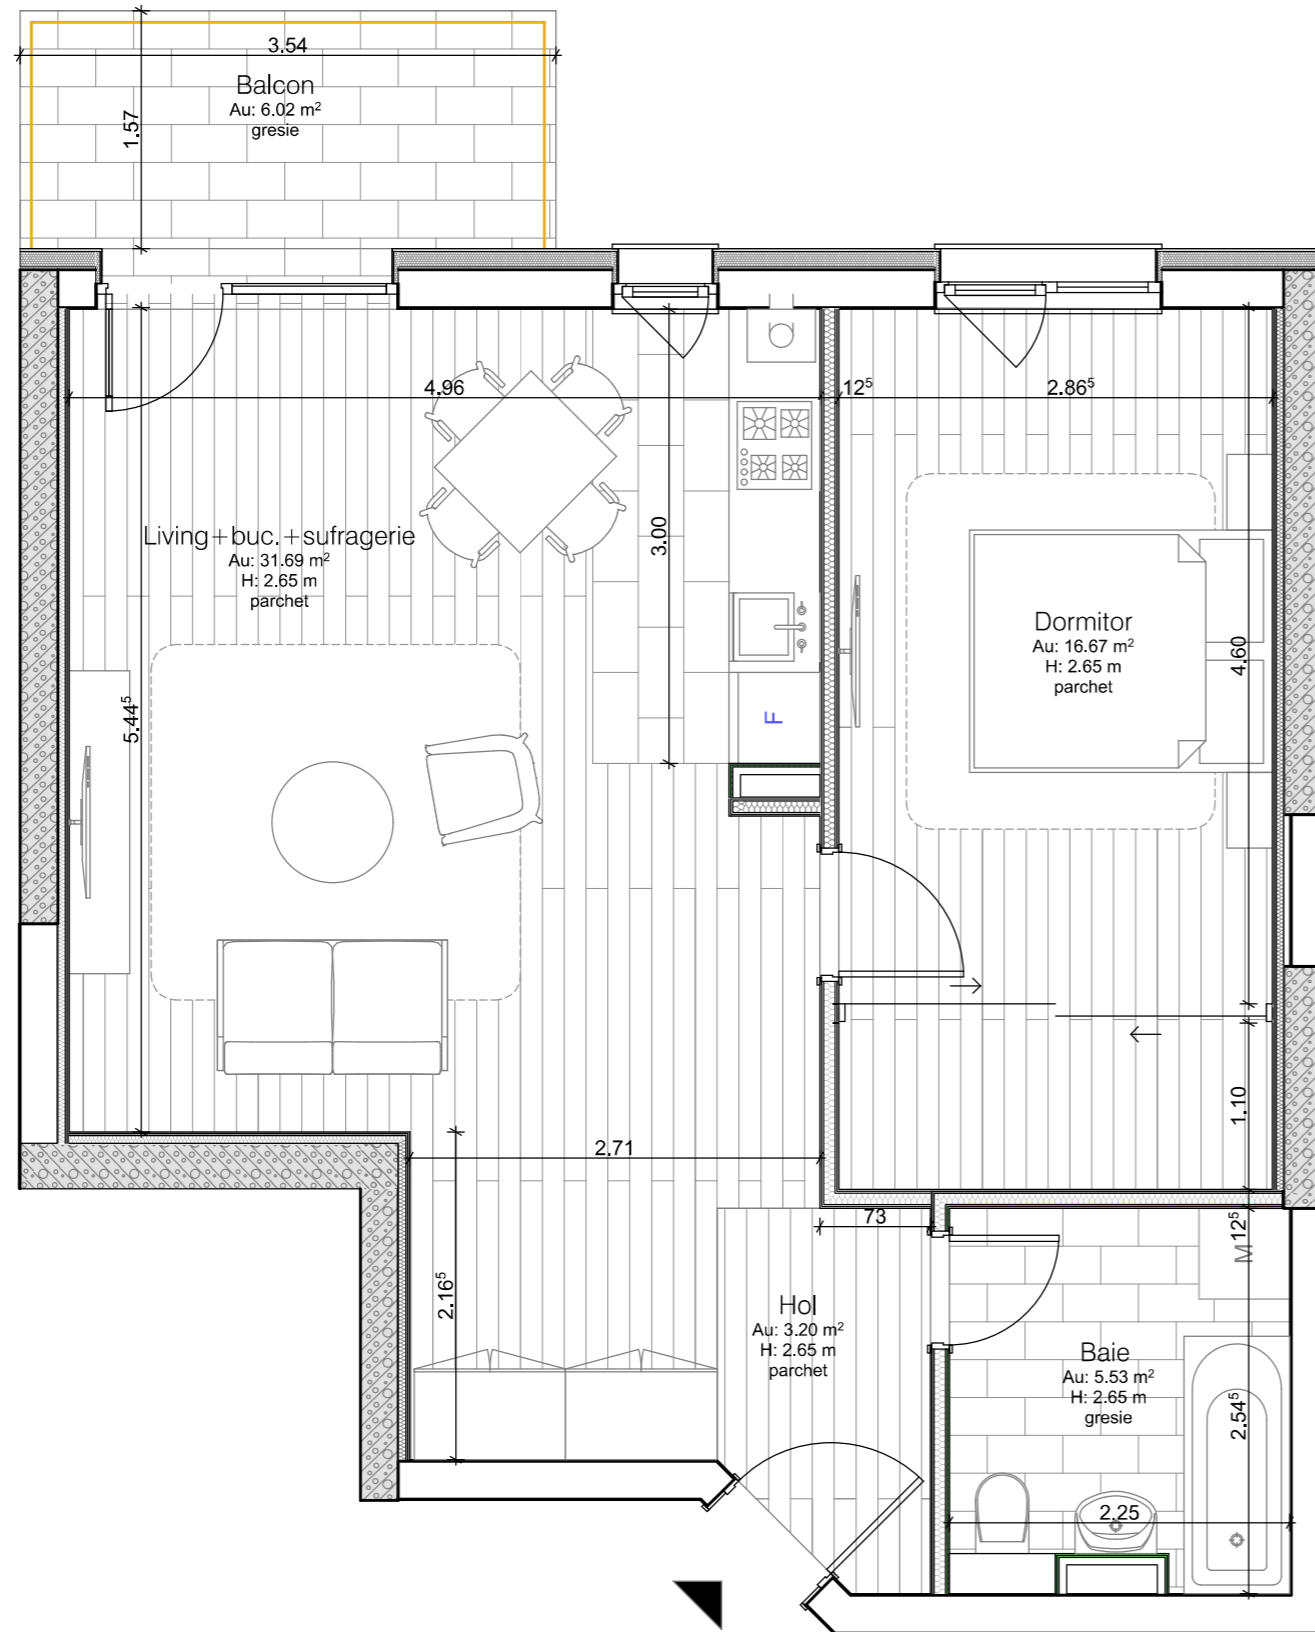

APARTAMENT TIP "B2"

SUPRAFAȚA UTILĂ: 57.09 mp

Living+bucatarie+sufragerie : 31.69 m²
Dormitor : 16.67 m²
Baie : 5.53 m²
Hol : 3.20 m²
Balcon : 6.02 m²

Scara A

Apartment nr. 09B, 15B, 21B, 27B,
33B

Schița tehnică apartament tip "B2"

STUDIOARCA