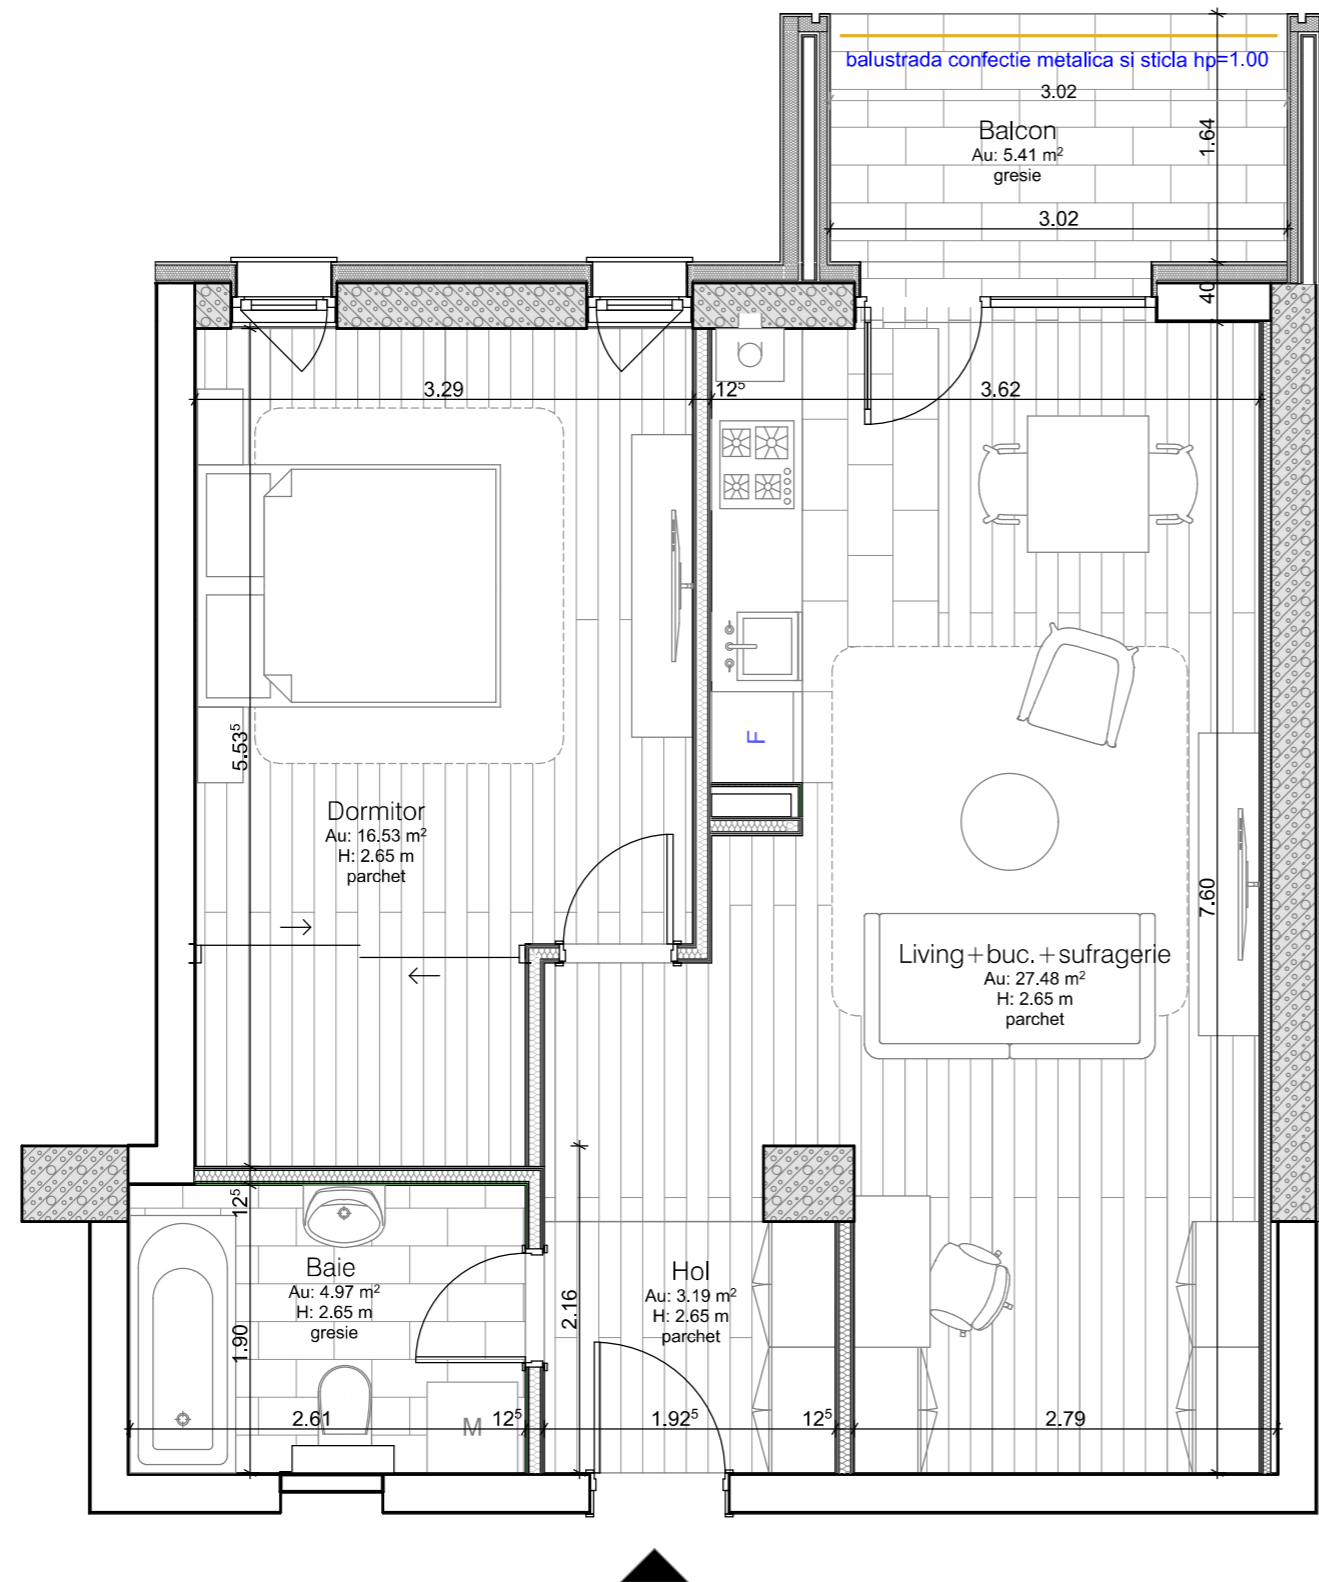

APARTAMENT TIP "B6"

SUPRAFAȚA UTILĂ: 52.18 mp

Living+bucatarie+sufragerie : 27.49 m²
Dormitor : 16.53 m²
Baie : 4.97 m²
Hol : 3.19 m²
Balcon : 5.41 m²

Scara B

Apartment nr. 08A, 48A, 58A, 68A

Schița tehnică apartament tip "B6"

STUDIOARCA