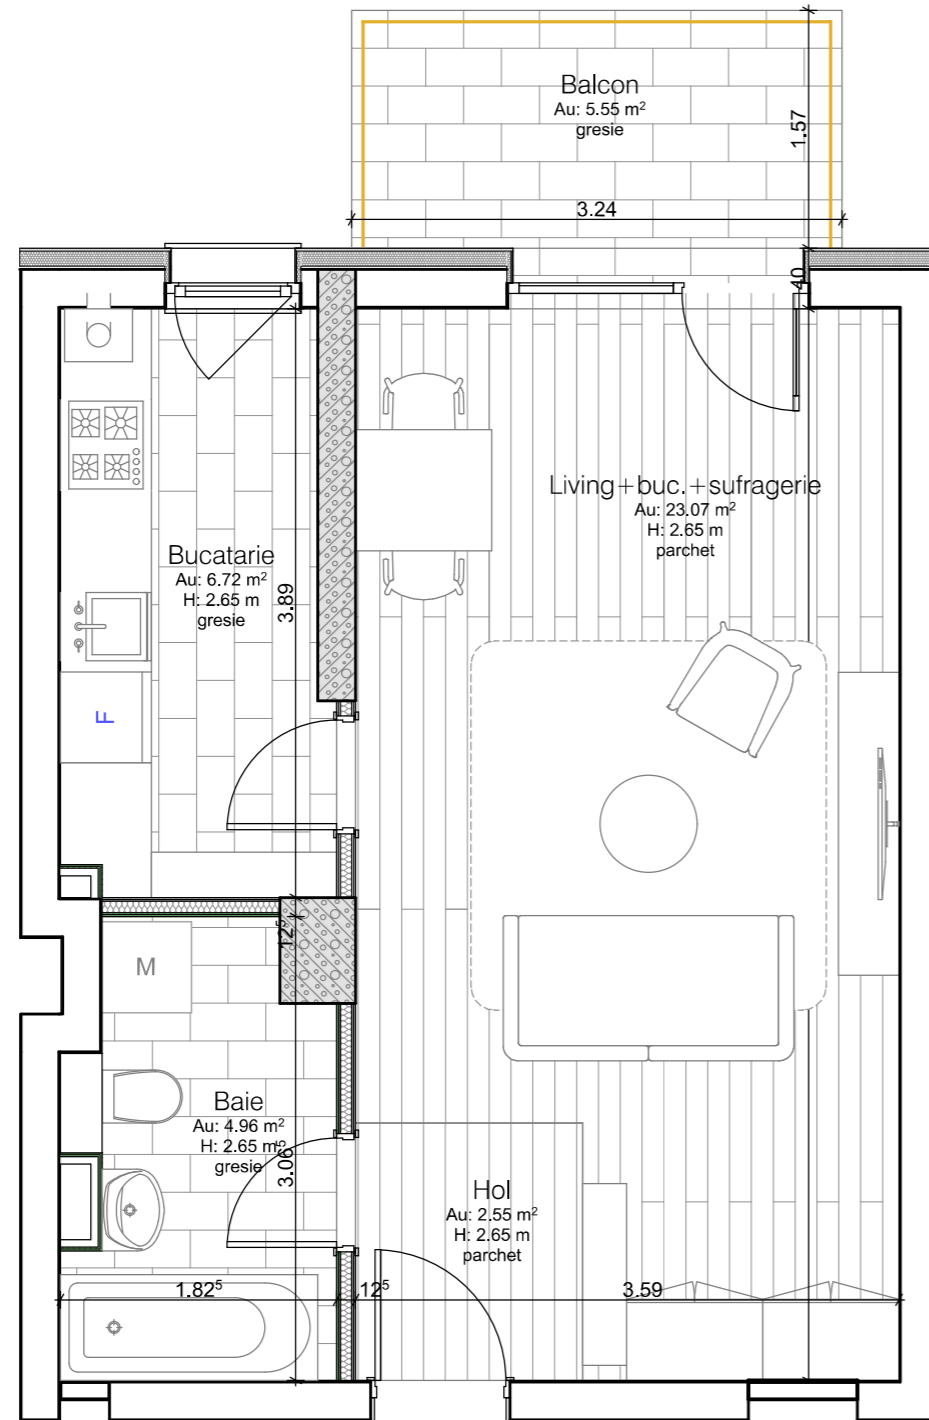

APARTAMENT TIP "A3"

SUPRAFAȚA UTILĂ: 37.29 mp

Living+bucatarie+sufragerie : 23.07 m²
Bucatarie : 6.72 m²
Baie : 4.96 m²
Hol : 2.55 m²
Balcon : 5.55 m²

▲
Ap. 11/B
AP. 1 Cam. Su=37.09mp

Scara B

Apartment nr. 11A, 21A, 31A, 41A,
51A, 61A, 71A

VIVALIA
real estate group

Schița tehnică apartament tip "A3"

STUDIOARCA