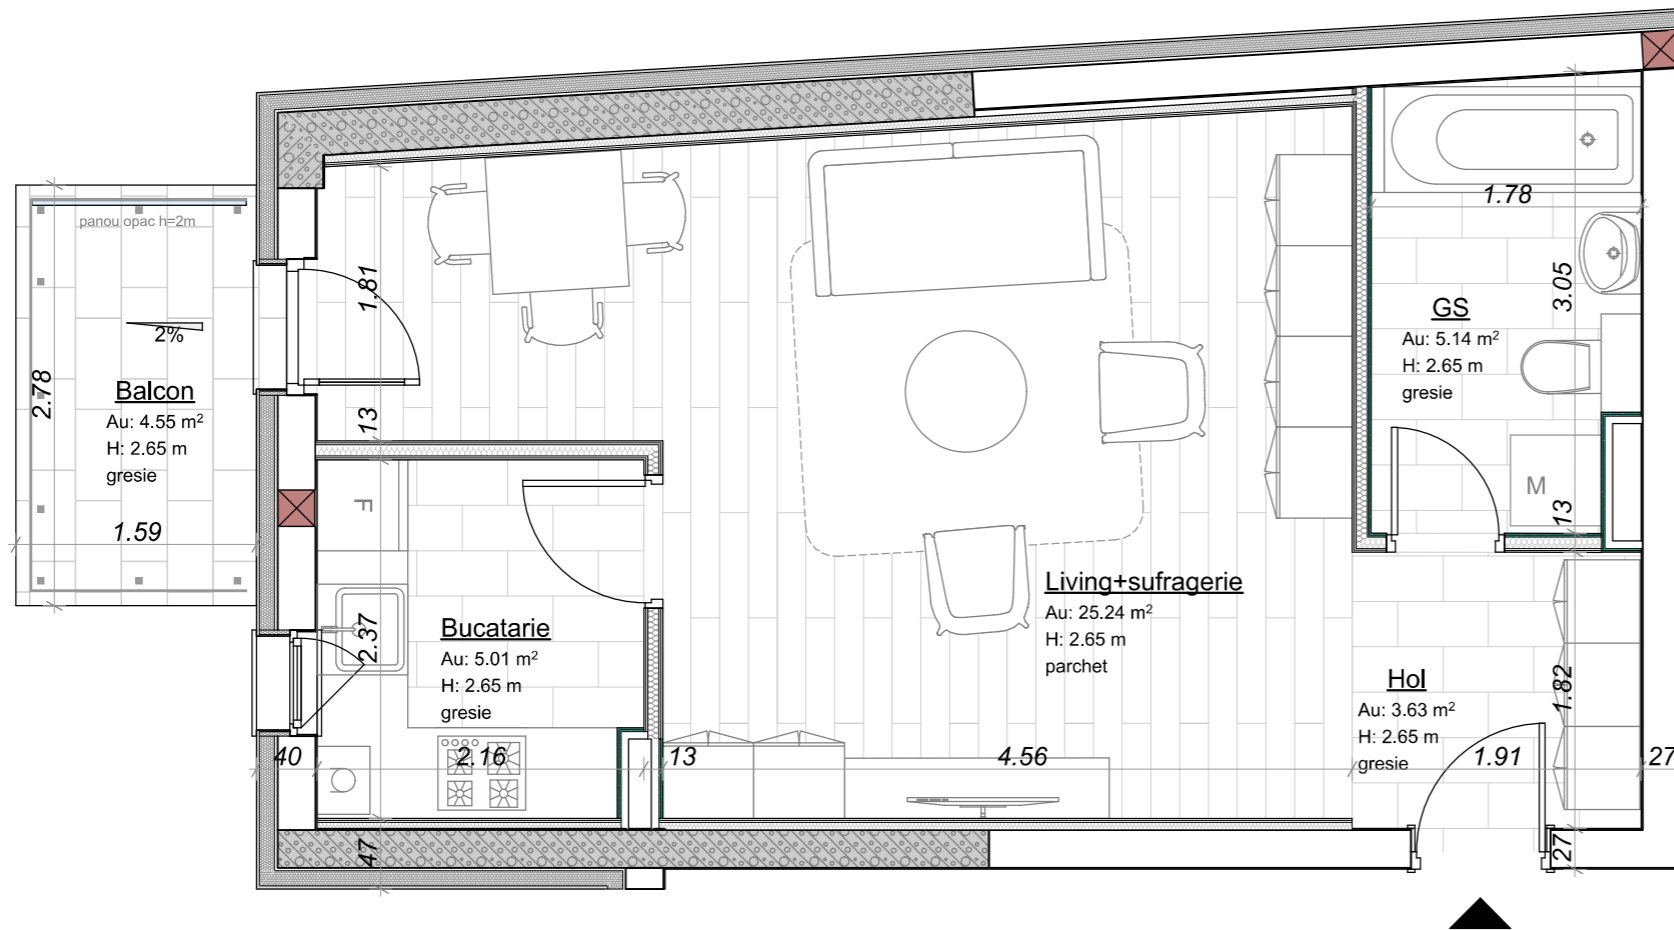

APARTAMENT TIP "A3"

SUPRAFAȚA UTILĂ: 39.80mp

Scara A

Apartment nr. 14A, 23A, 32A, 41A,
50A, 59A, 68A

Schița tehnică apartament tip "A3"

STUDIOARCA