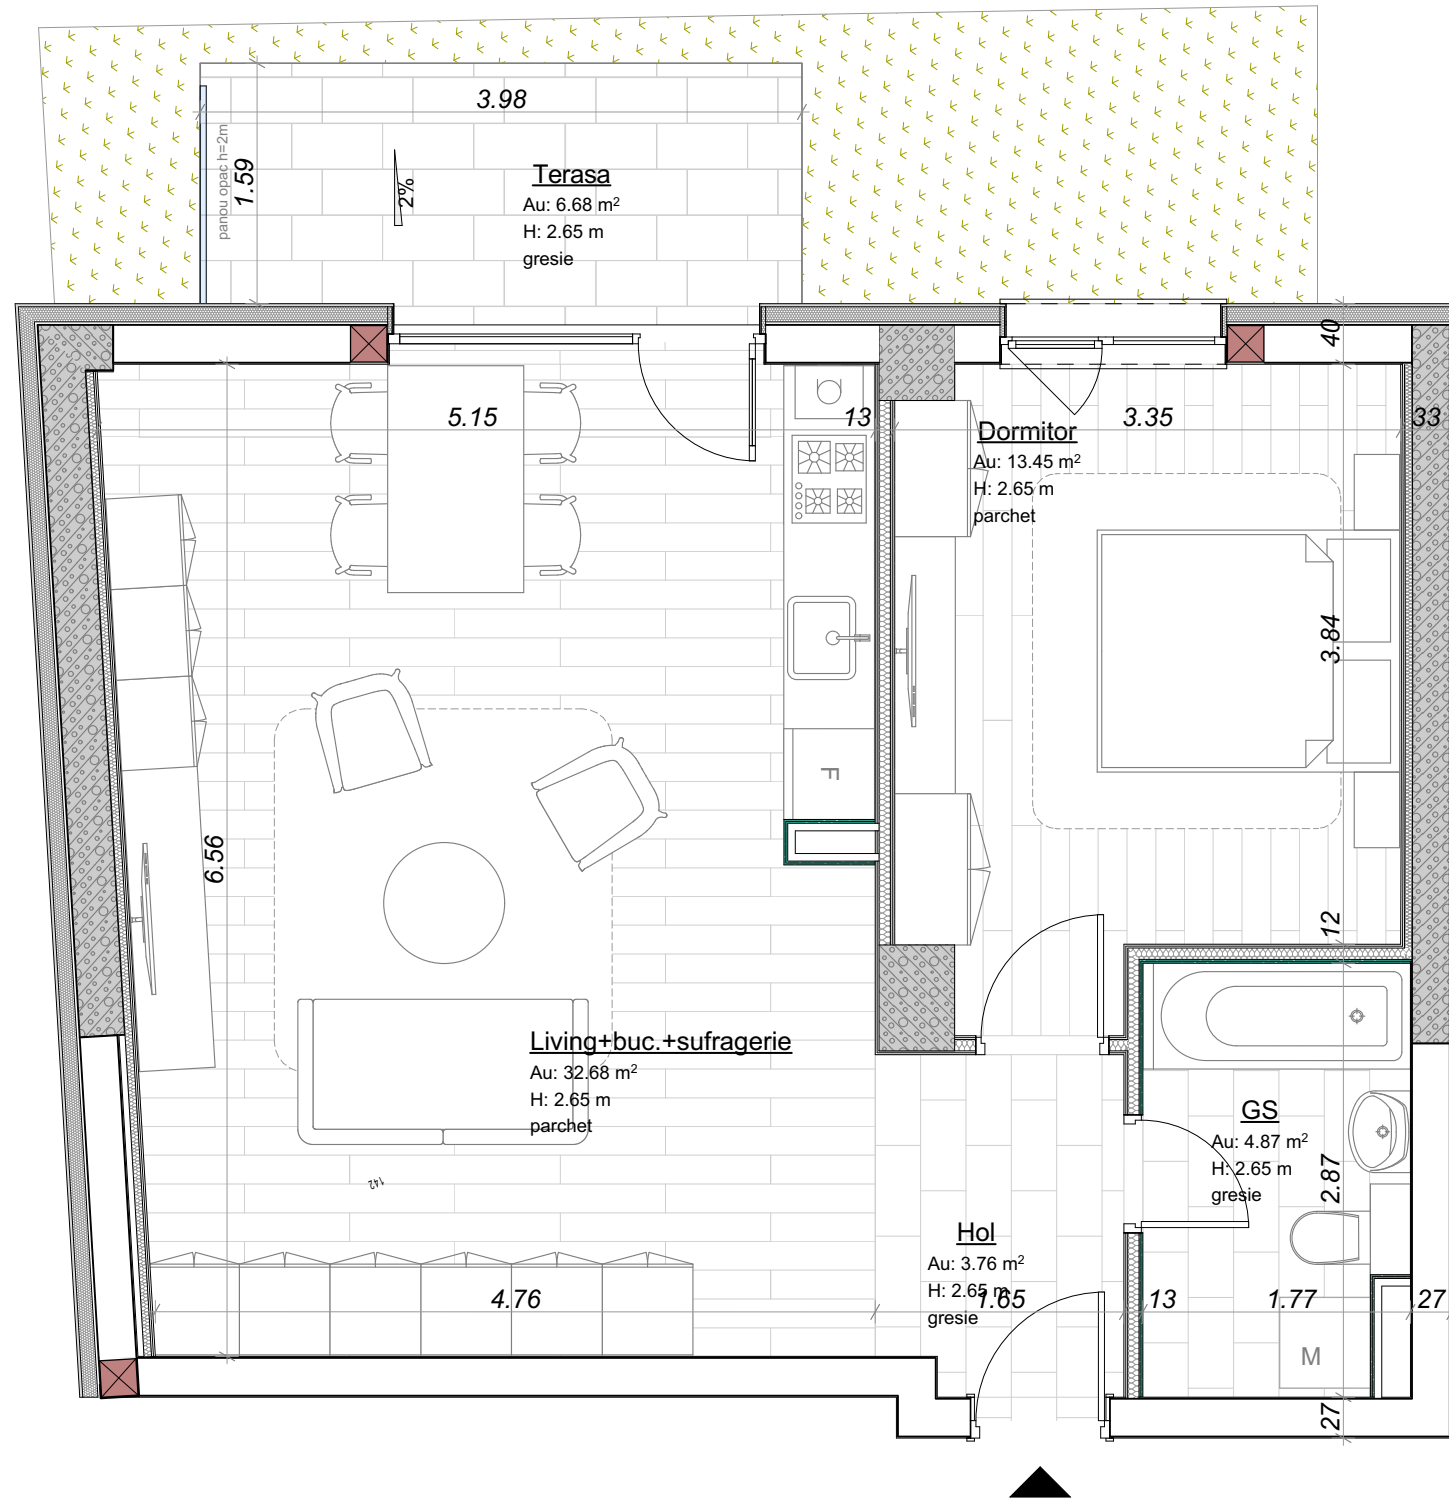

APARTAMENT TIP "B2G"

SUPRAFAȚA UTILĂ: 54.84mp

Scara A
Apartament nr. 04A

Schița tehnică apartament tip "B2G"

STUDIOARCA