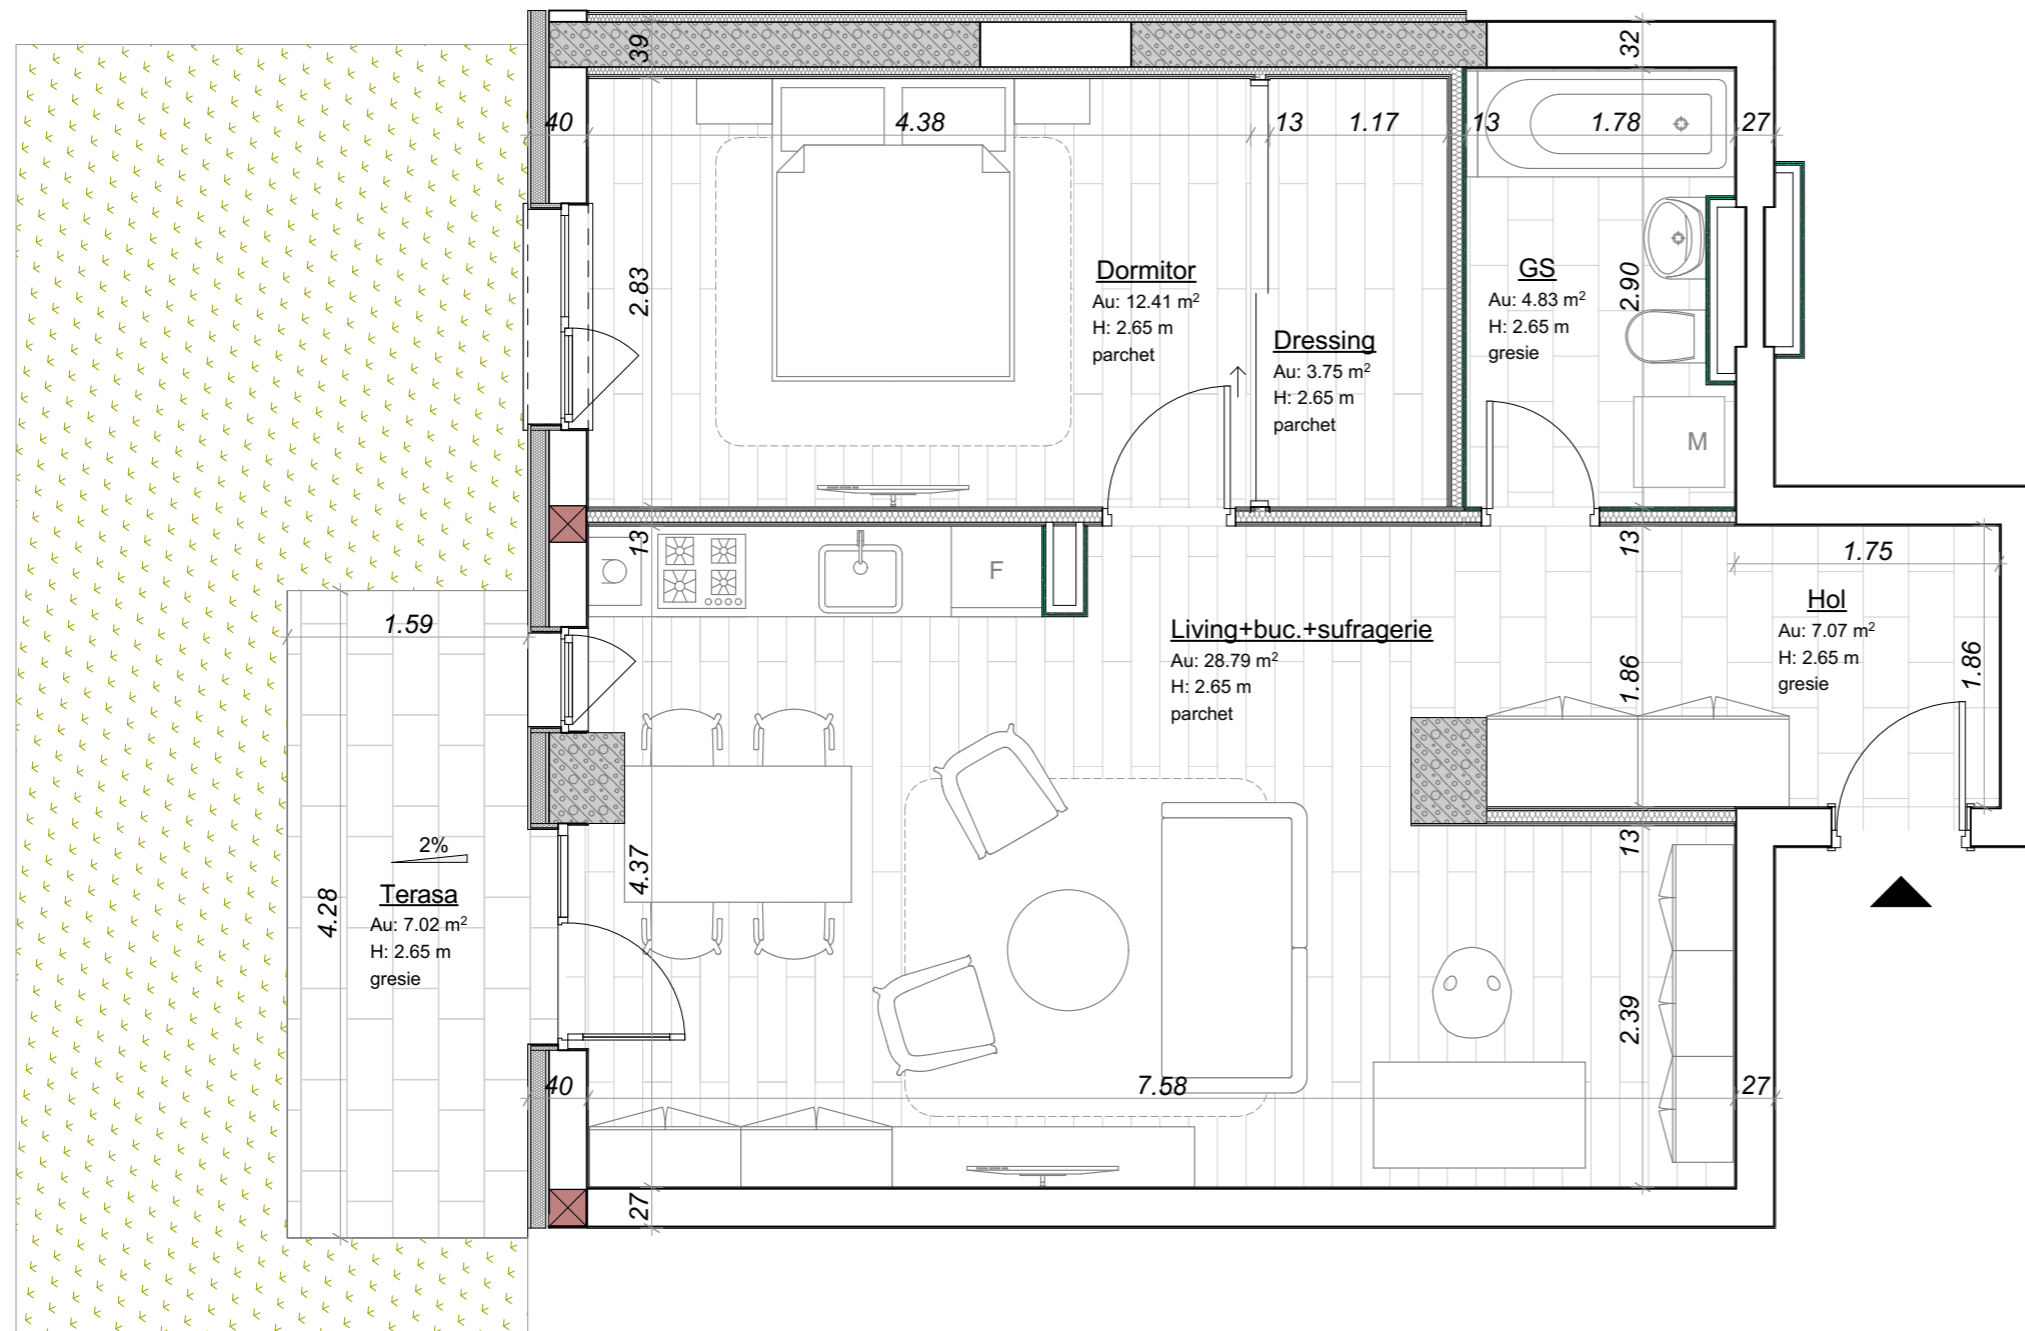

# APARTAMENT TIP "B5G"

SUPRAFAȚA UTILĂ: 56.87mp

Scara A  
Apartament nr. 08A

Schița tehnică apartament tip "B5G"

STUDIOARCA