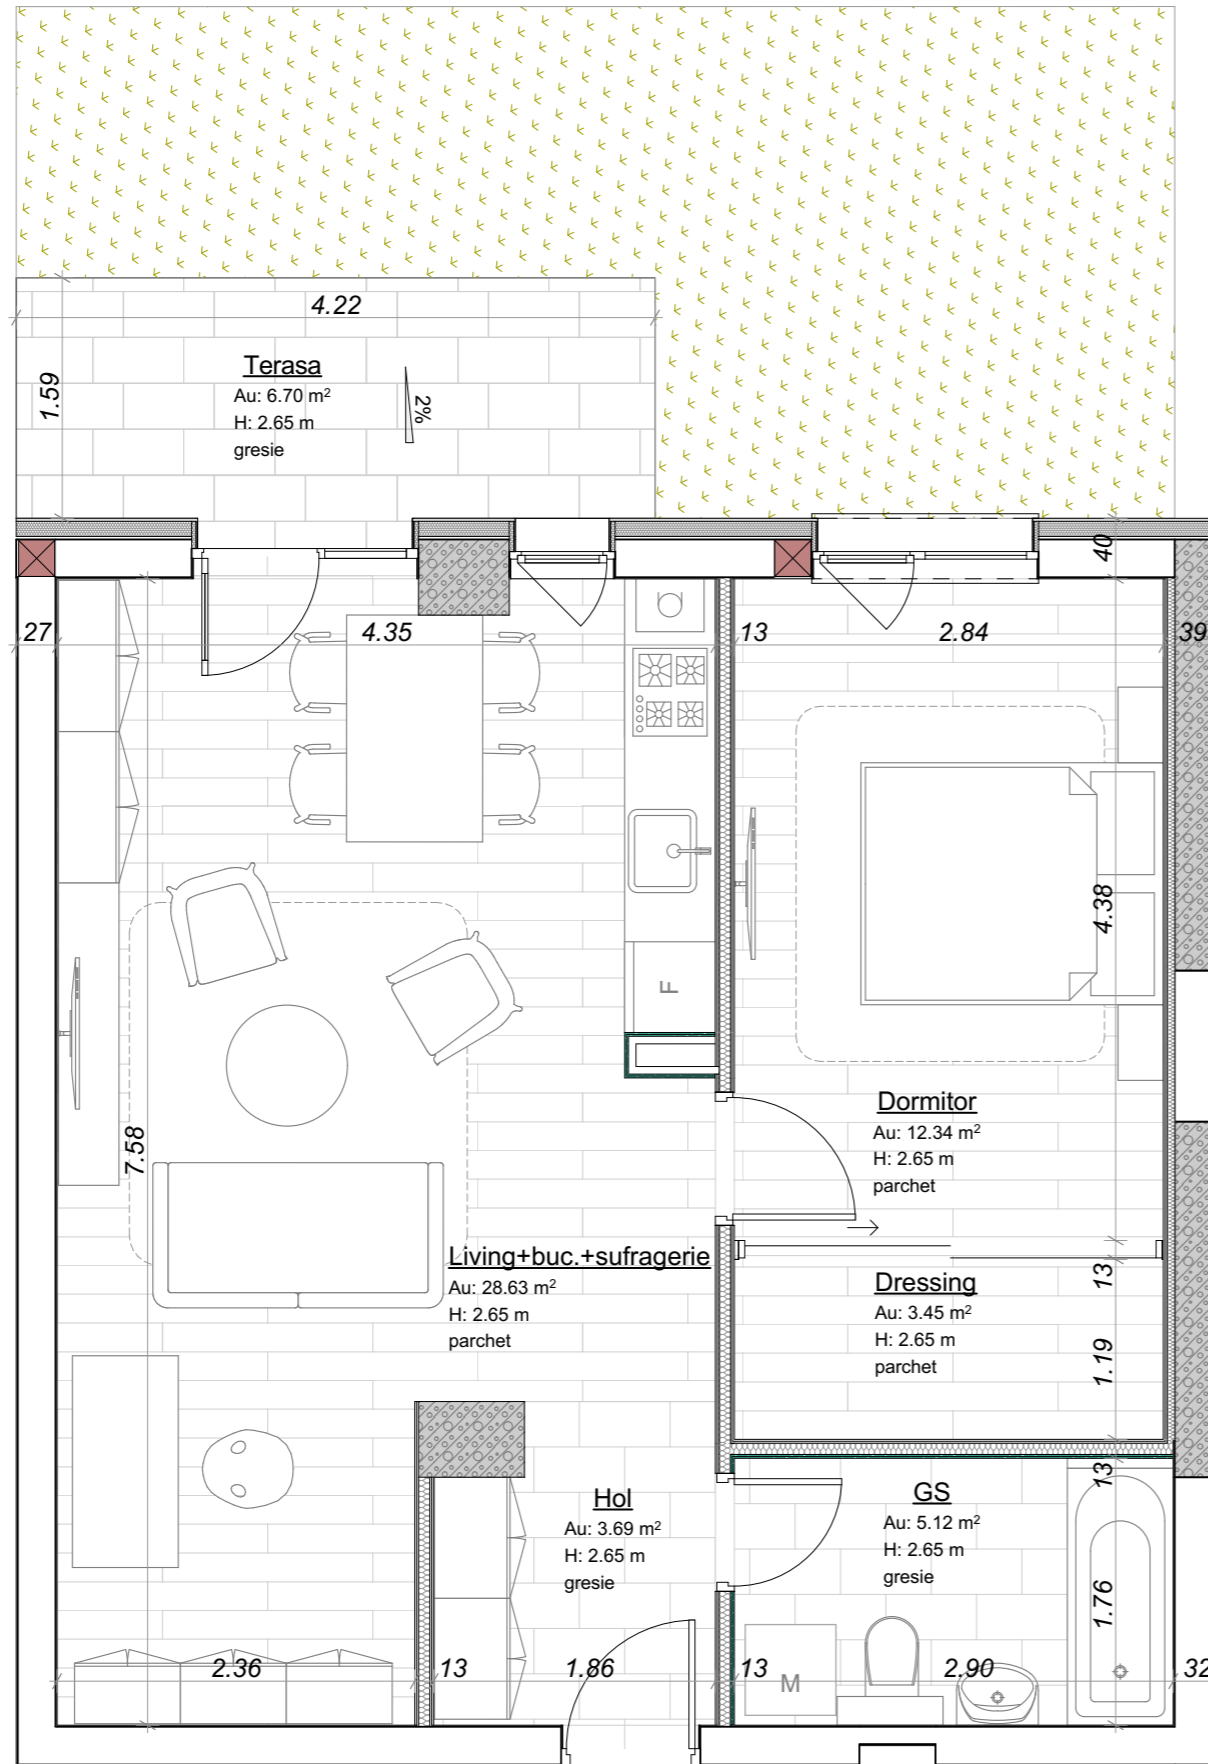

APARTAMENT TIP "B7G"

SUPRAFAȚA UTILĂ: 53.36mp

Scara B
Apartament nr. 02B

Schița tehnică apartament tip "B7G"

STUDIOARCA