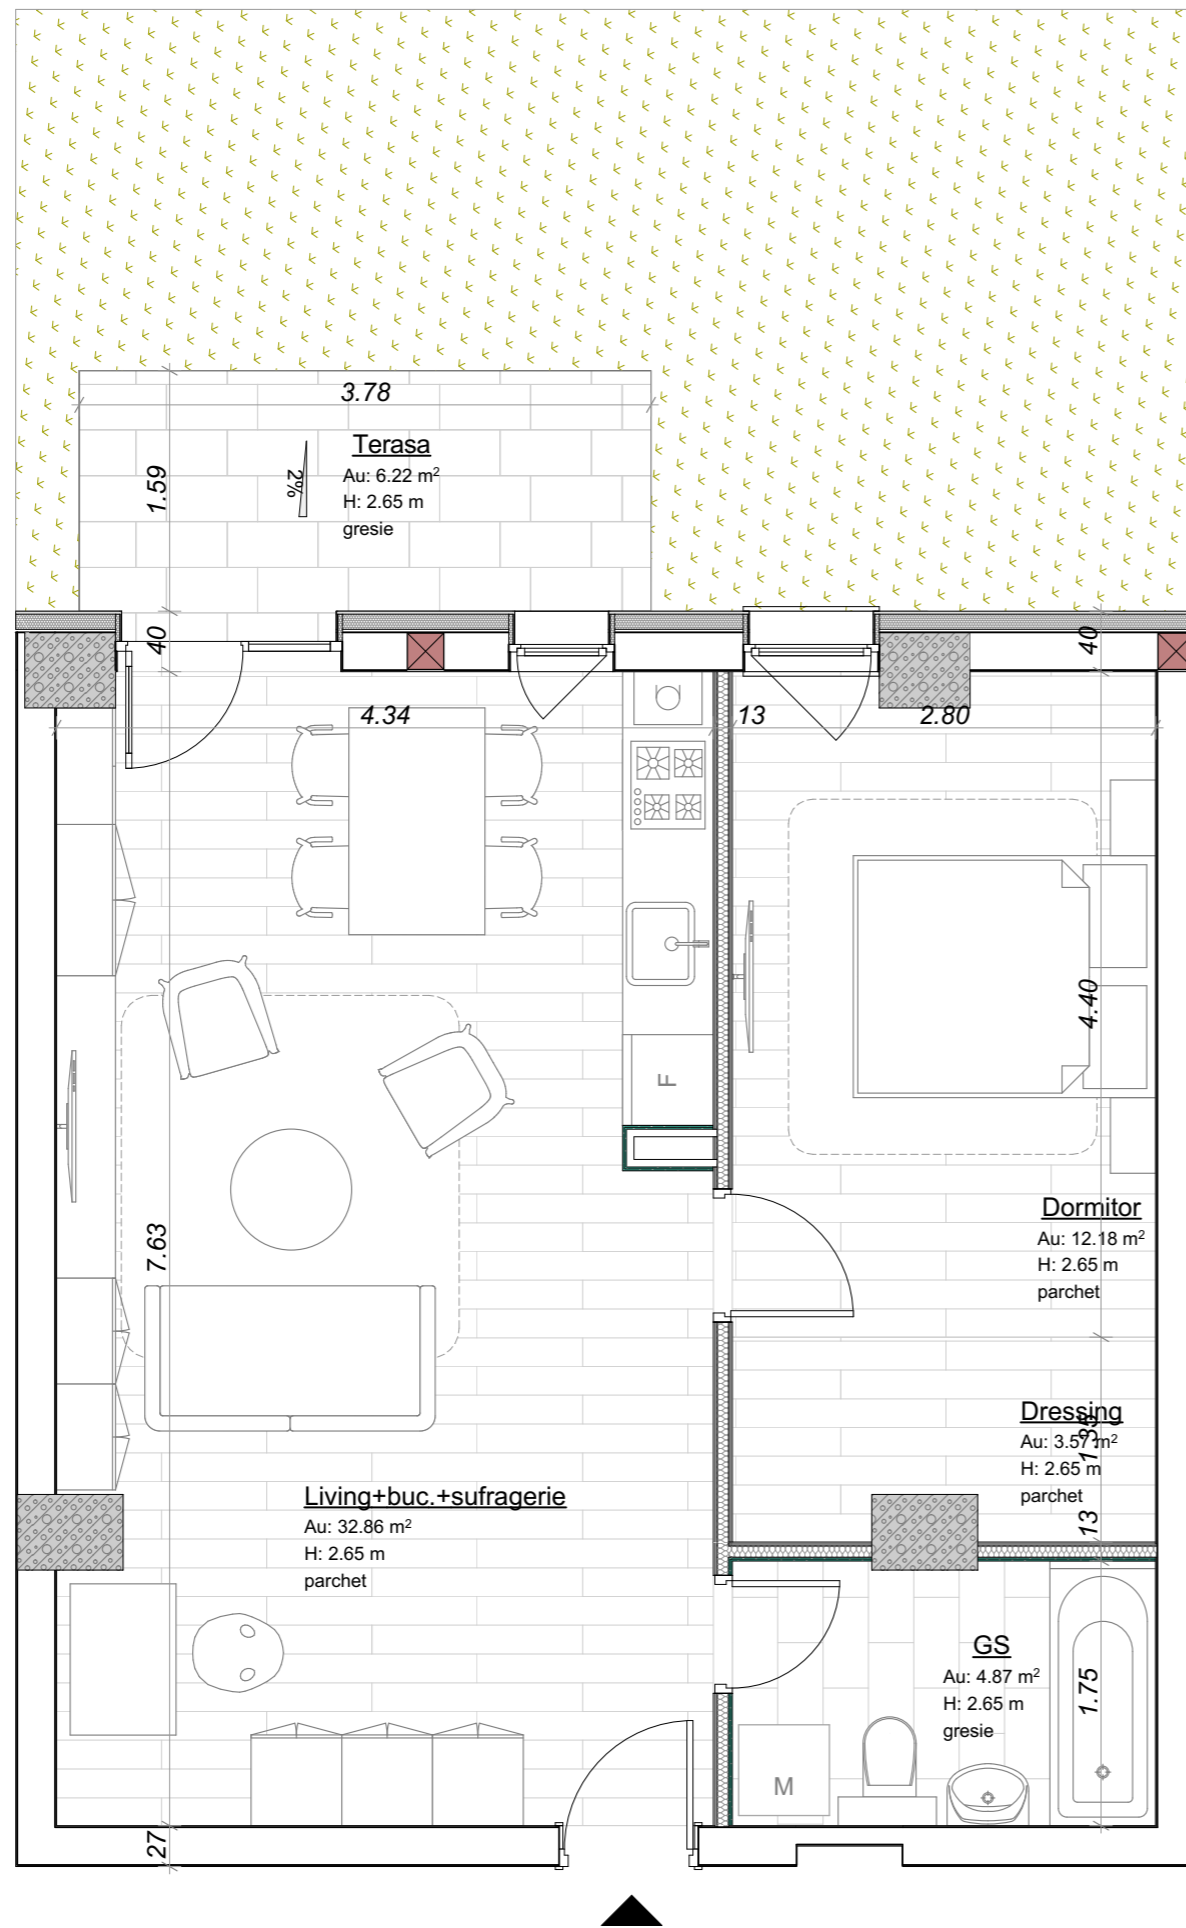

APARTAMENT TIP "B10G"

SUPRAFAȚA UTILĂ: 53.21mp

Scara B
Apartament nr. 05B

Schița tehnică apartament tip "B10G"

STUDIOARCA