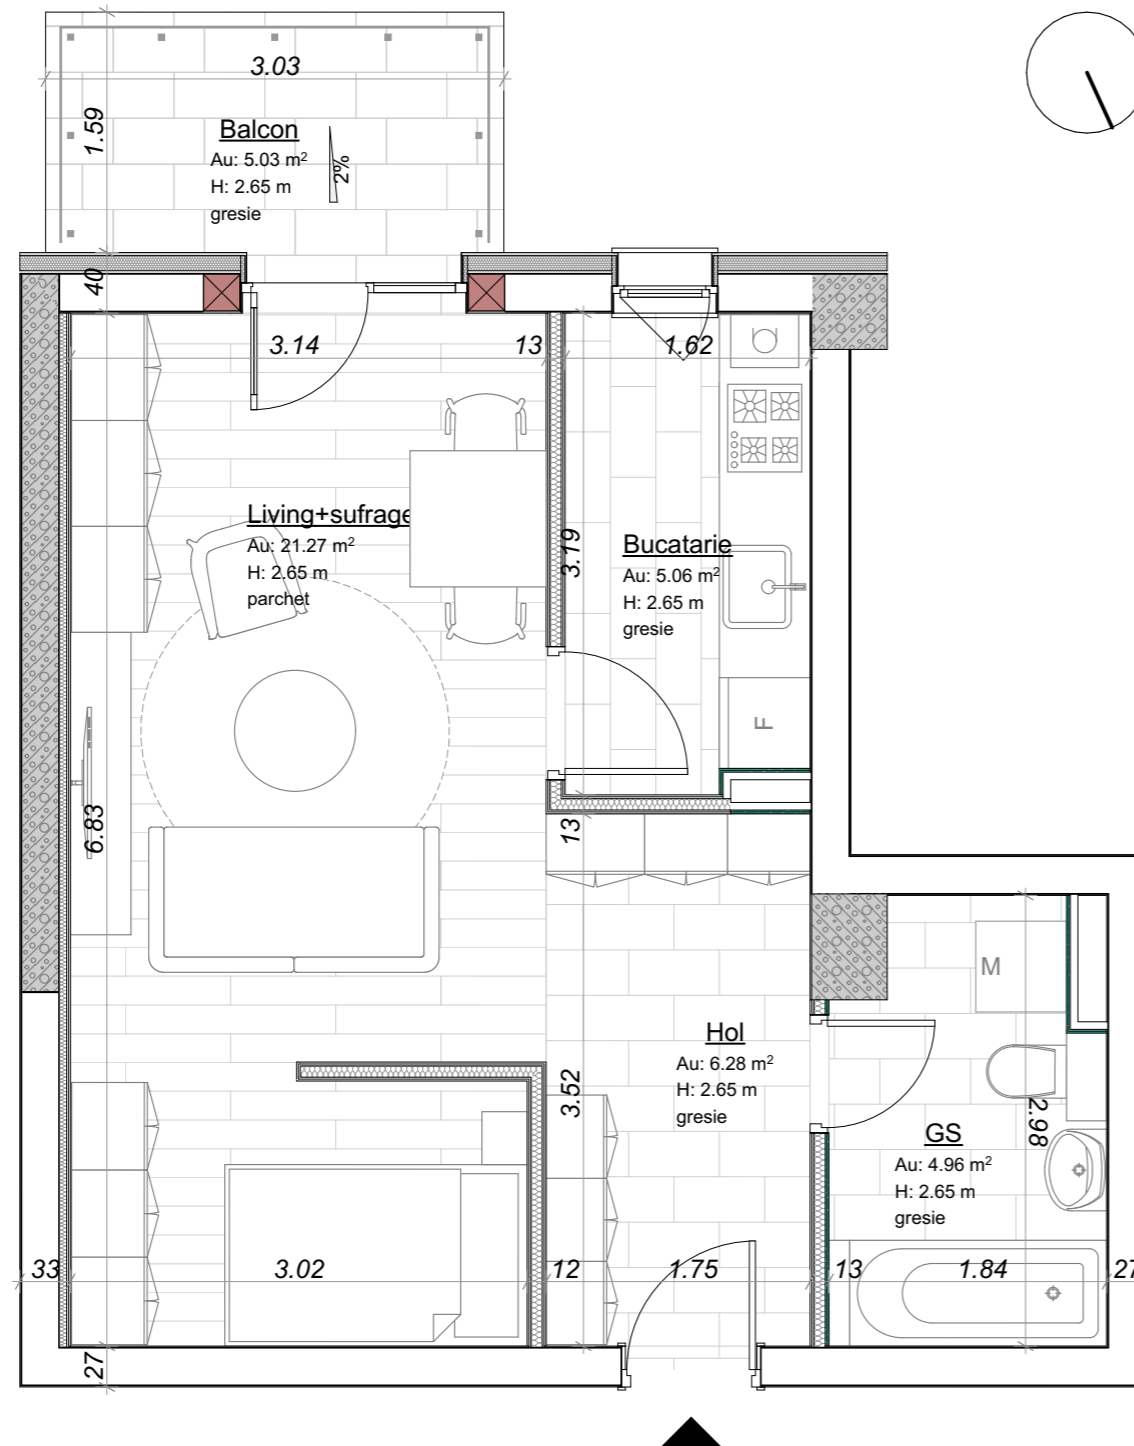

APARTAMENT TIP "A2"

SUPRAFAȚA UTILĂ: 37.53mp

Scara A

Apartment nr. 12A, 21A, 30A, 39A,
48A, 57A, 66A

Schița tehnică apartament tip "A2"

STUDIOARCA