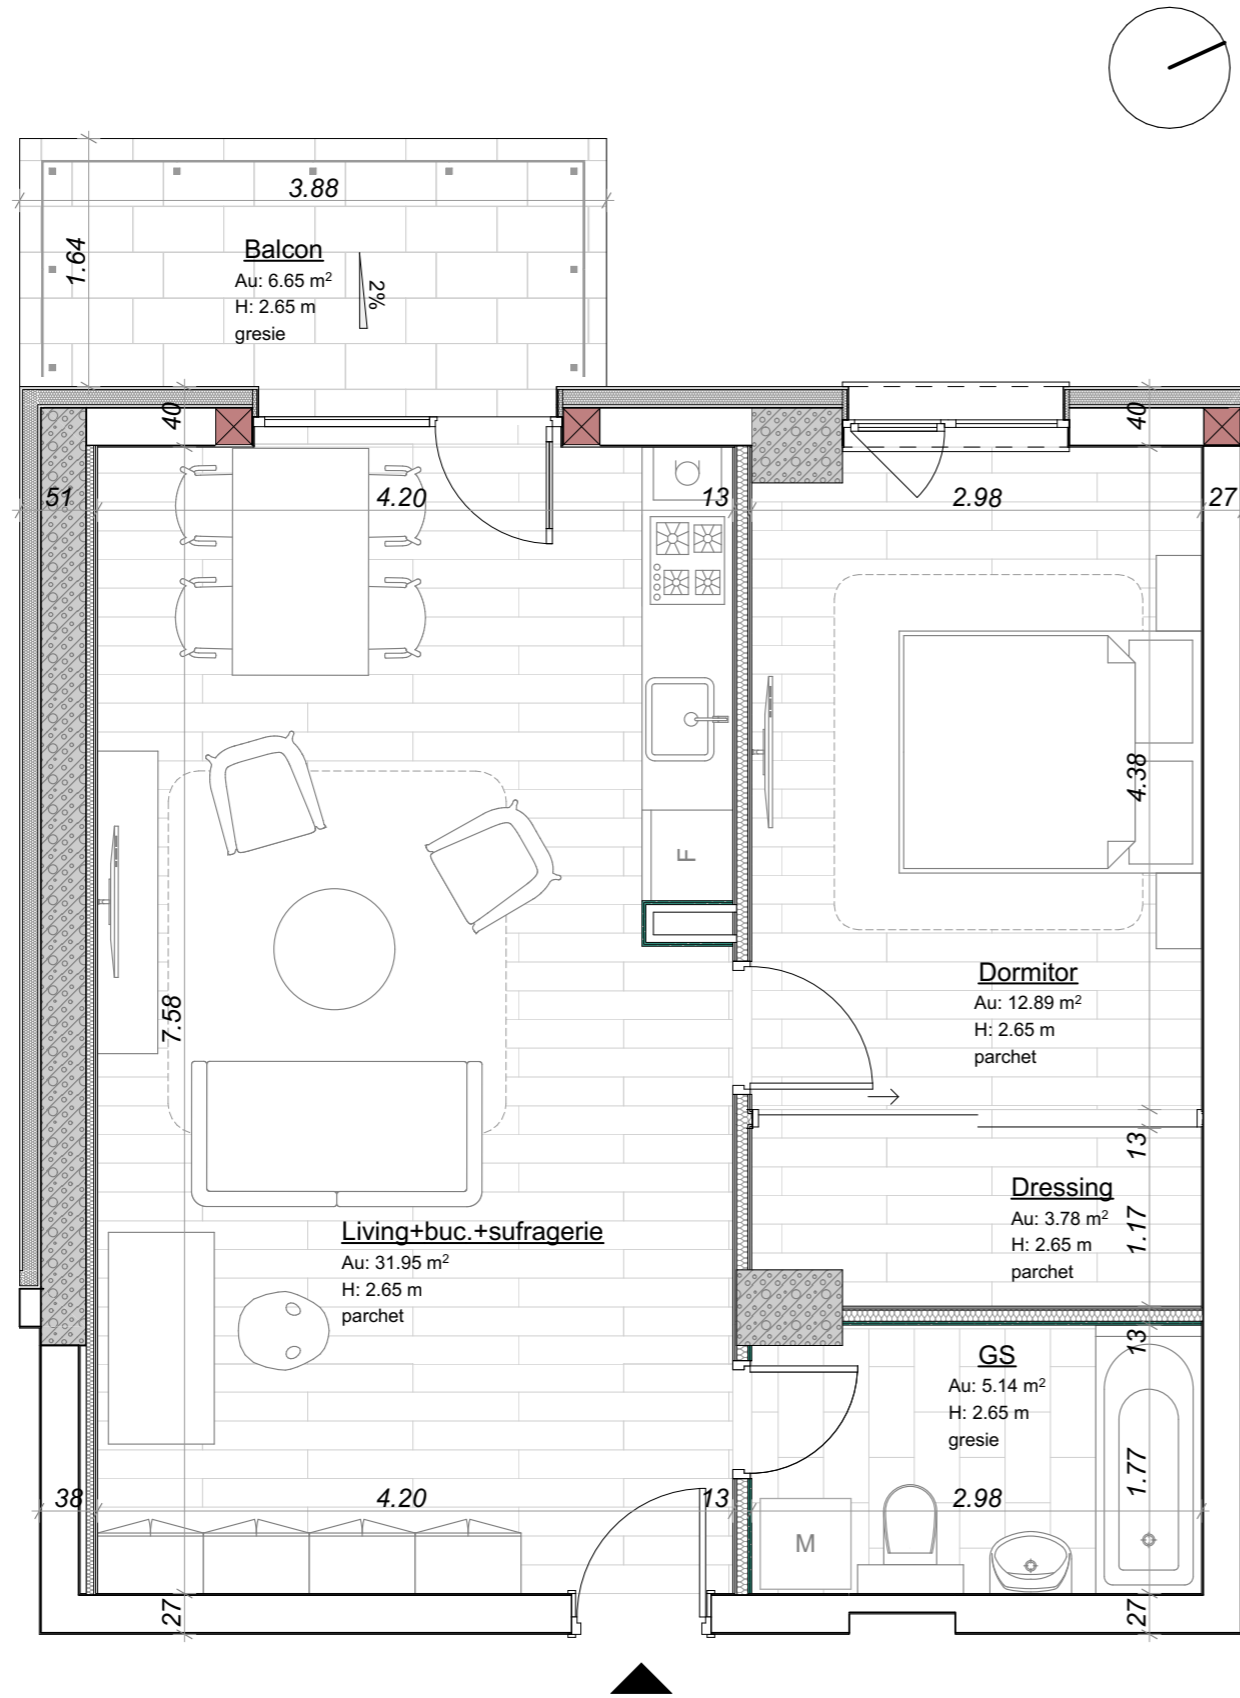

APARTAMENT TIP "B6"

SUPRAFAȚA UTILĂ: 53.57mp

Scara A

Apartment nr. 18A, 27A, 45A, 54A, 63A

Schița tehnică apartament tip "B6"

STUDIOARCA