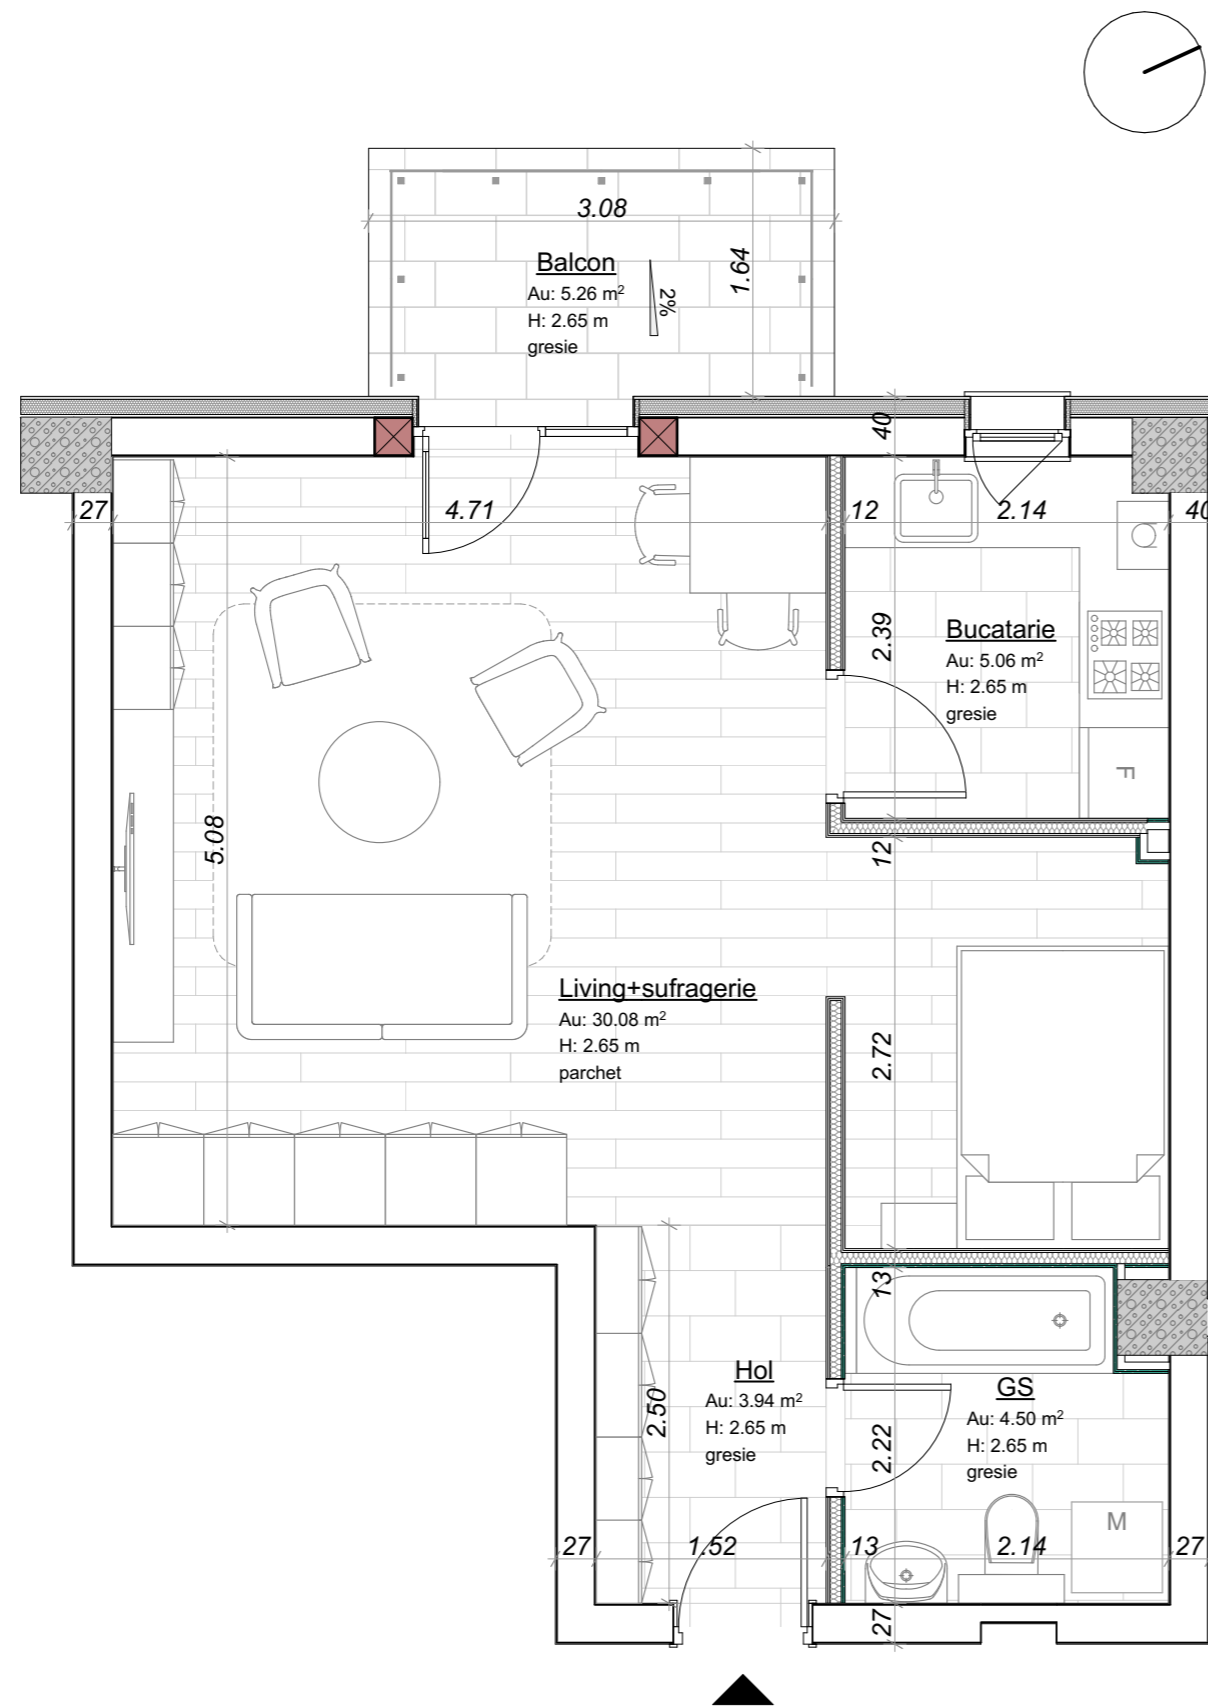

APARTAMENT TIP "A1"

SUPRAFAȚA UTILĂ: 42.90mp

Scara A

Apartment nr. 19A, 28A, 64A

Schița tehnică apartament tip "A1"

STUDIOARCA