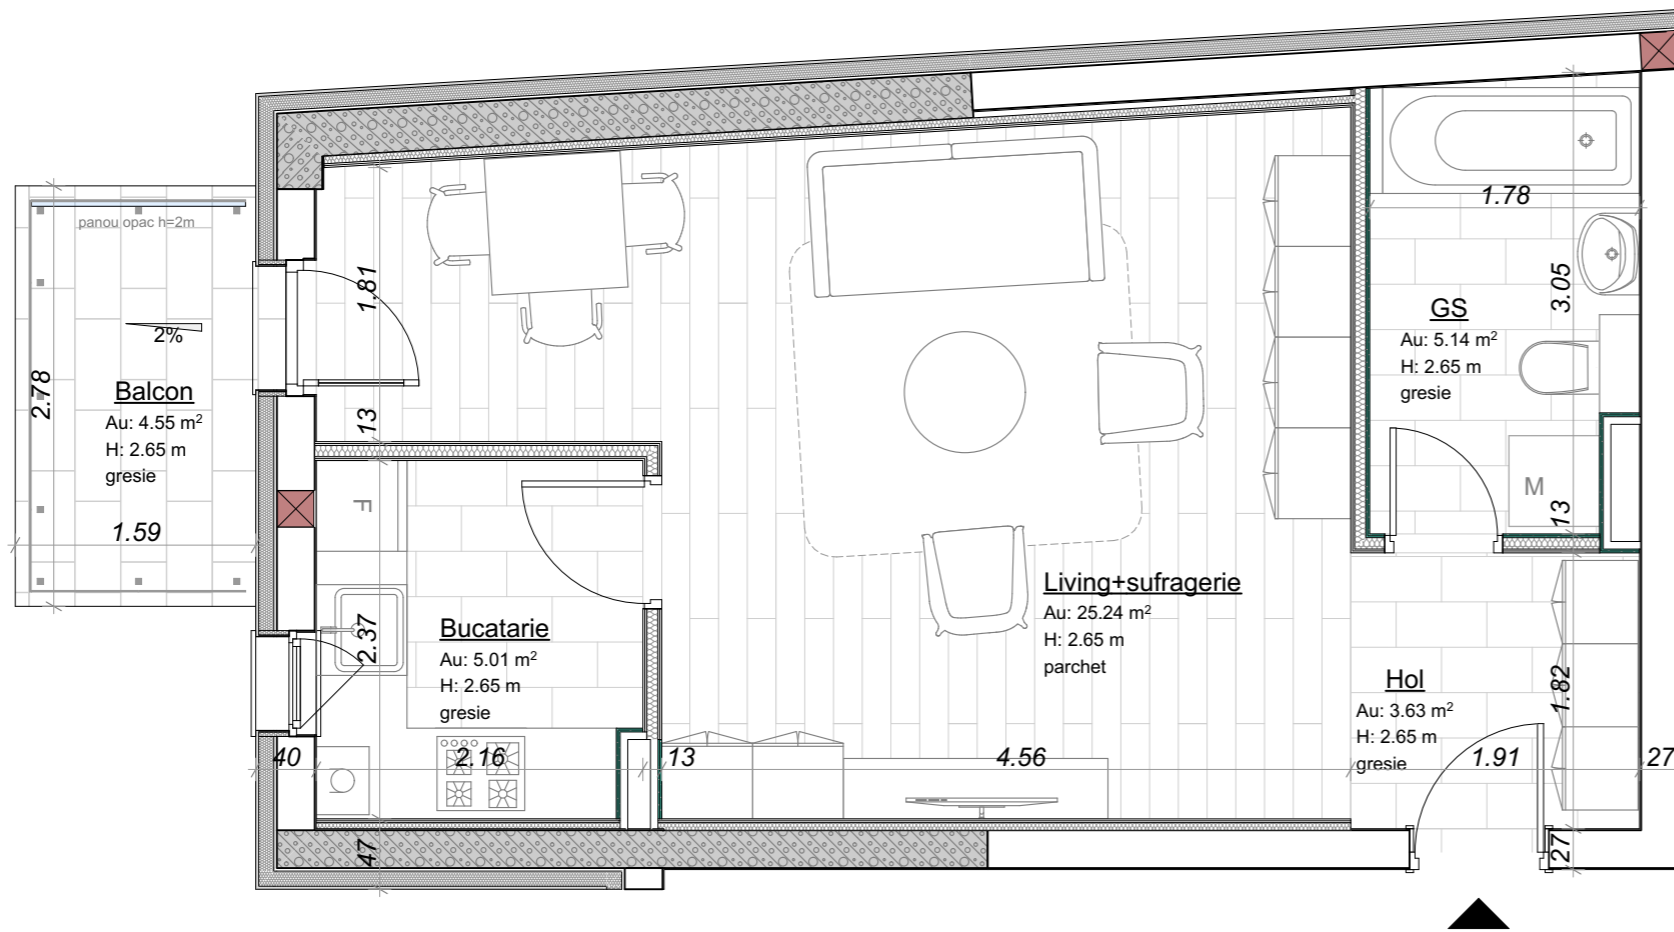

APARTAMENT TIP "A3"

SUPRAFAȚA UTILĂ: 39.80mp

Scara A

Apartment nr. 14A, 23A, 32A, 41A,
50A, 59A, 68A

Schița tehnică apartament tip "A3"

STUDIOARCA