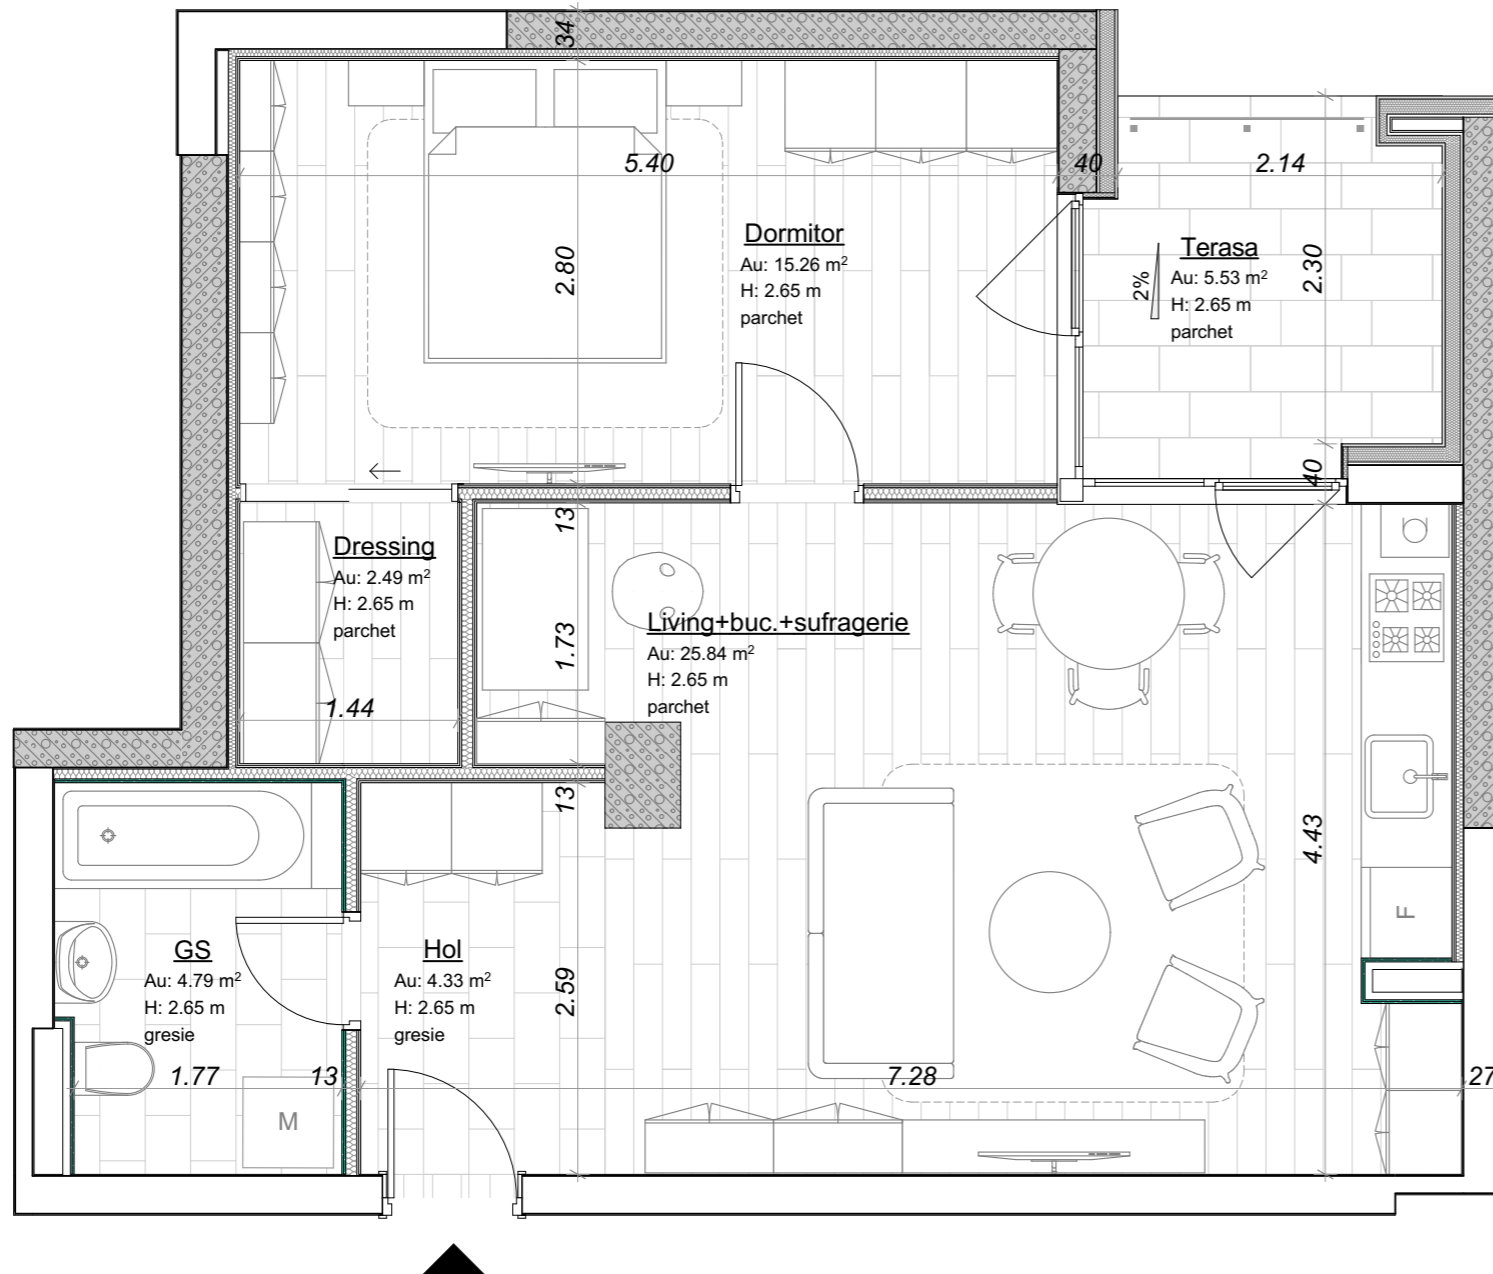

APARTAMENT TIP "B3"

SUPRAFAȚA UTILĂ: 53.38mp

Scara A

Apartment nr. 15A, 24A, 33A, 42A,
51A, 60A, 69A

Schița tehnică apartament tip "B3"

STUDIOARCA