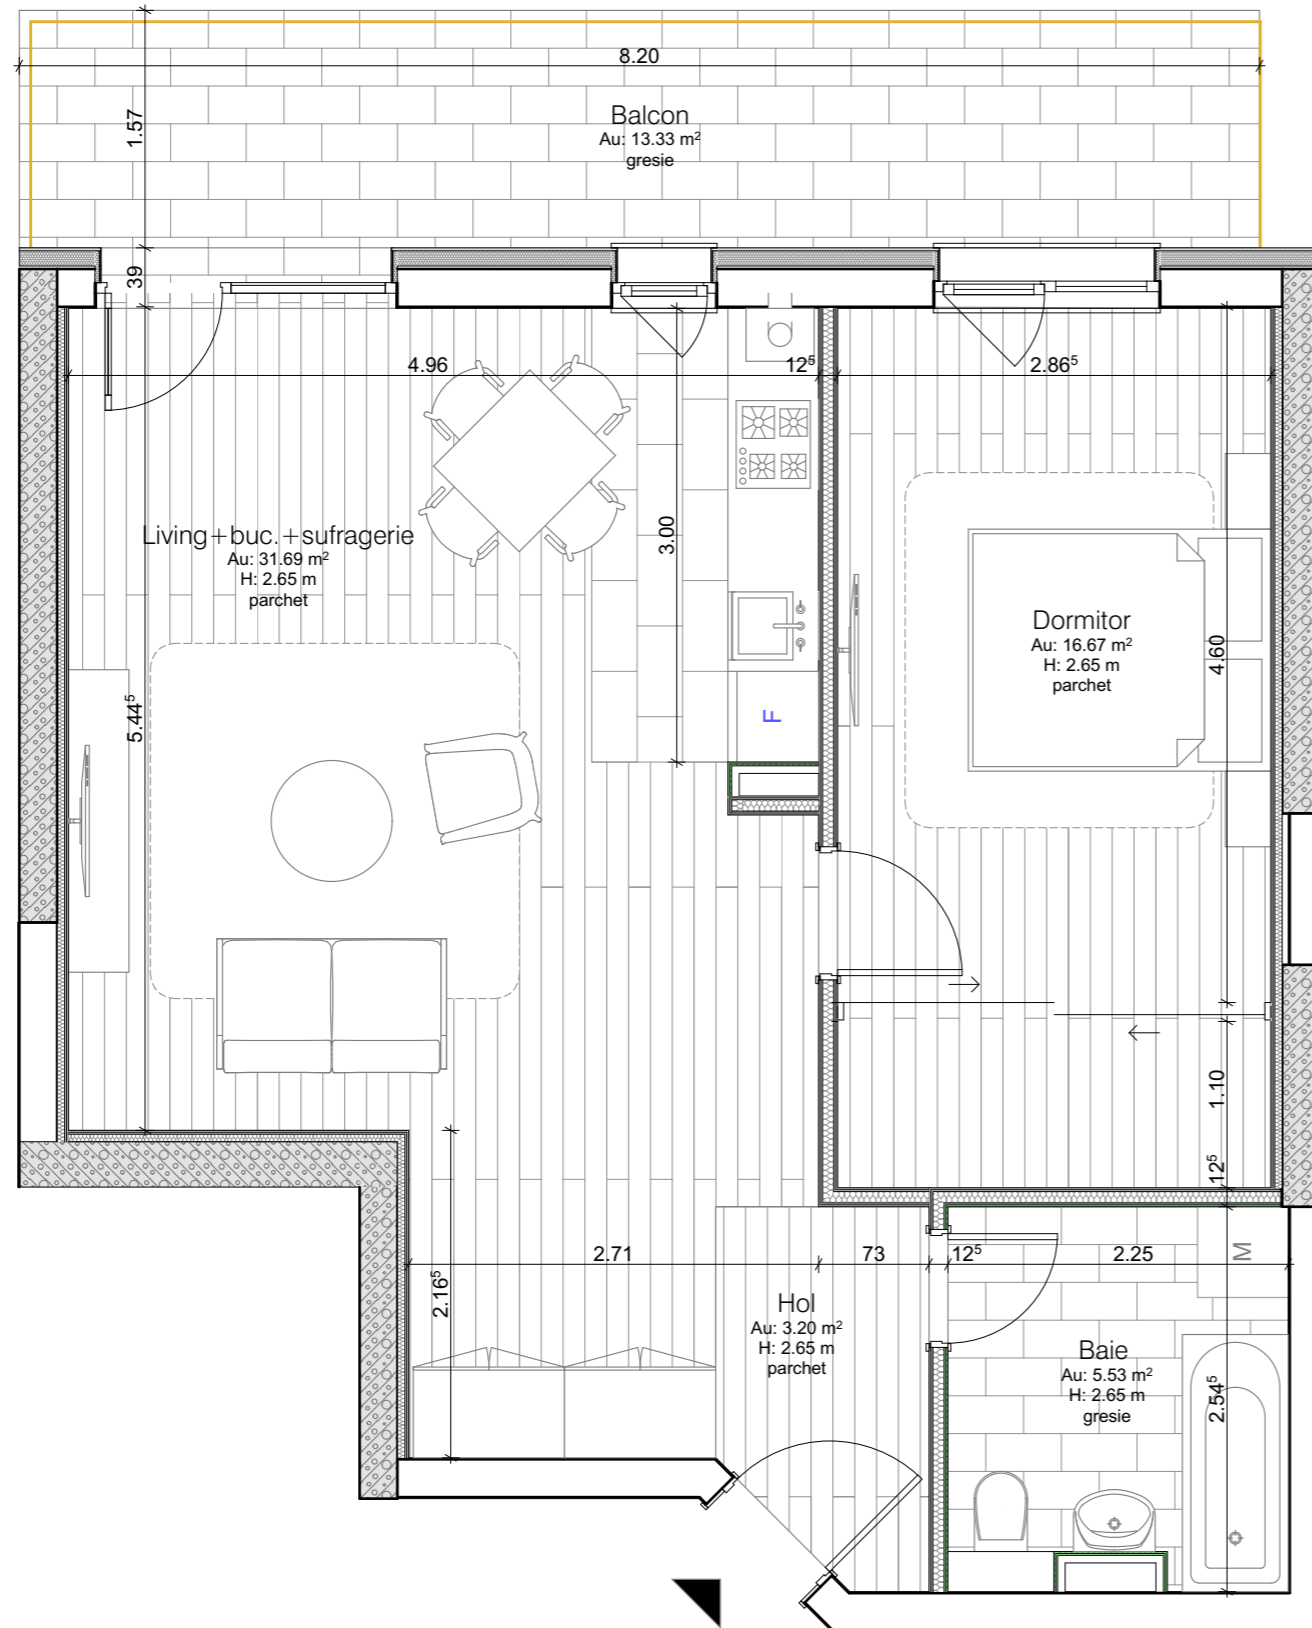

APARTAMENT TIP "B2"

SUPRAFAȚA UTILĂ: 57.09 mp

Living+bucatarie+sufragerie : 31.69 m²
Dormitor : 16.67 m²
Baie : 5.53 m²
Hol : 3.20 m²
Balcon : 13.33 m²

Scara A

Apartment nr. 03B

Schița tehnică apartament tip "B2"

STUDIOARCA