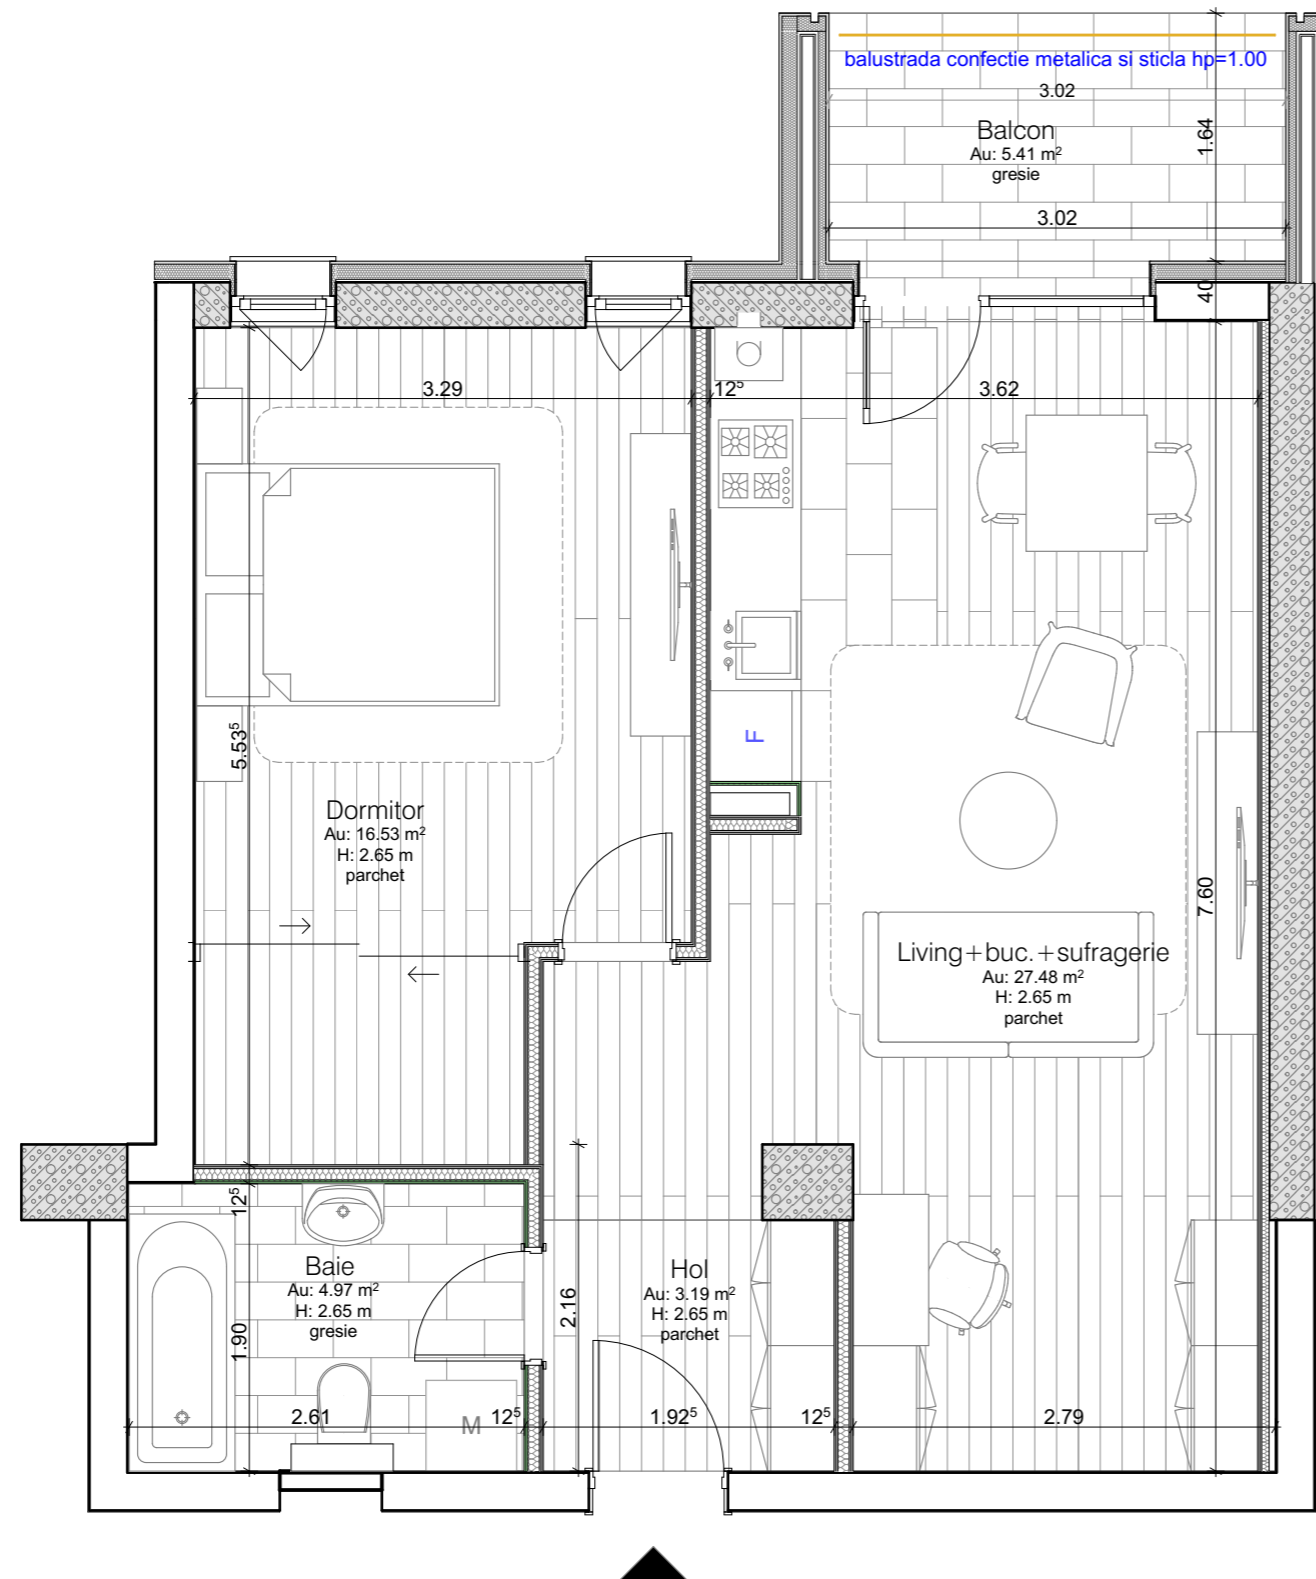

APARTAMENT TIP "B6"

SUPRAFAȚA UTILĂ: 52.18 mp

Living+bucatarie+sufragerie : 27.49 m²
Dormitor : 16.53 m²
Baie : 4.97 m²
Hol : 3.19 m²
Balcon : 5.41 m²

Scara B

Apartment nr. 08A, 48A, 58A, 68A

Schița tehnică apartament tip "B6"

STUDIOARCA