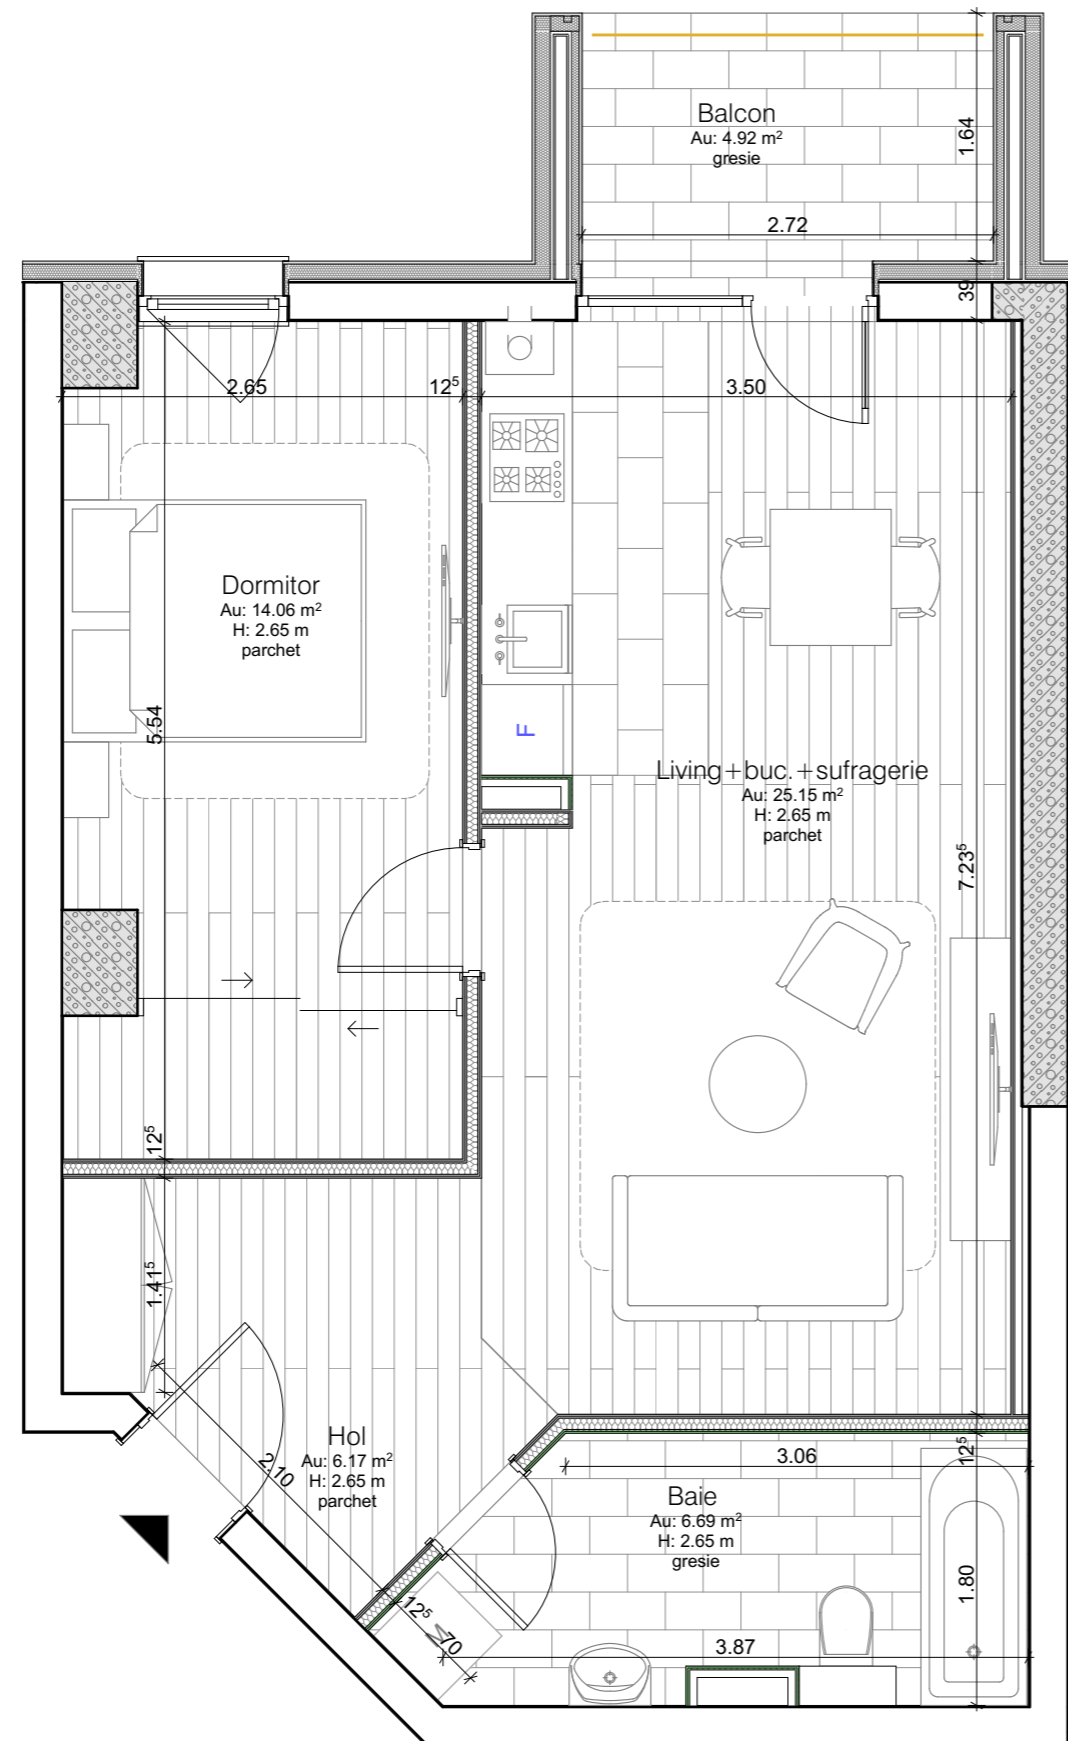

APARTAMENT TIP "B7"

SUPRAFAȚA UTILĂ: 52.07 mp

Living+bucatarie+sufragerie : 25.15 m²
Dormitor : 14.06 m²
Baie : 6.69 m²
Hol : 6.17 m²
Balcon : 4.92 m²

Scara B

Apartment nr. 12A, 22A, 32A

Schița tehnică apartament tip "B7"

STUDIOARCA