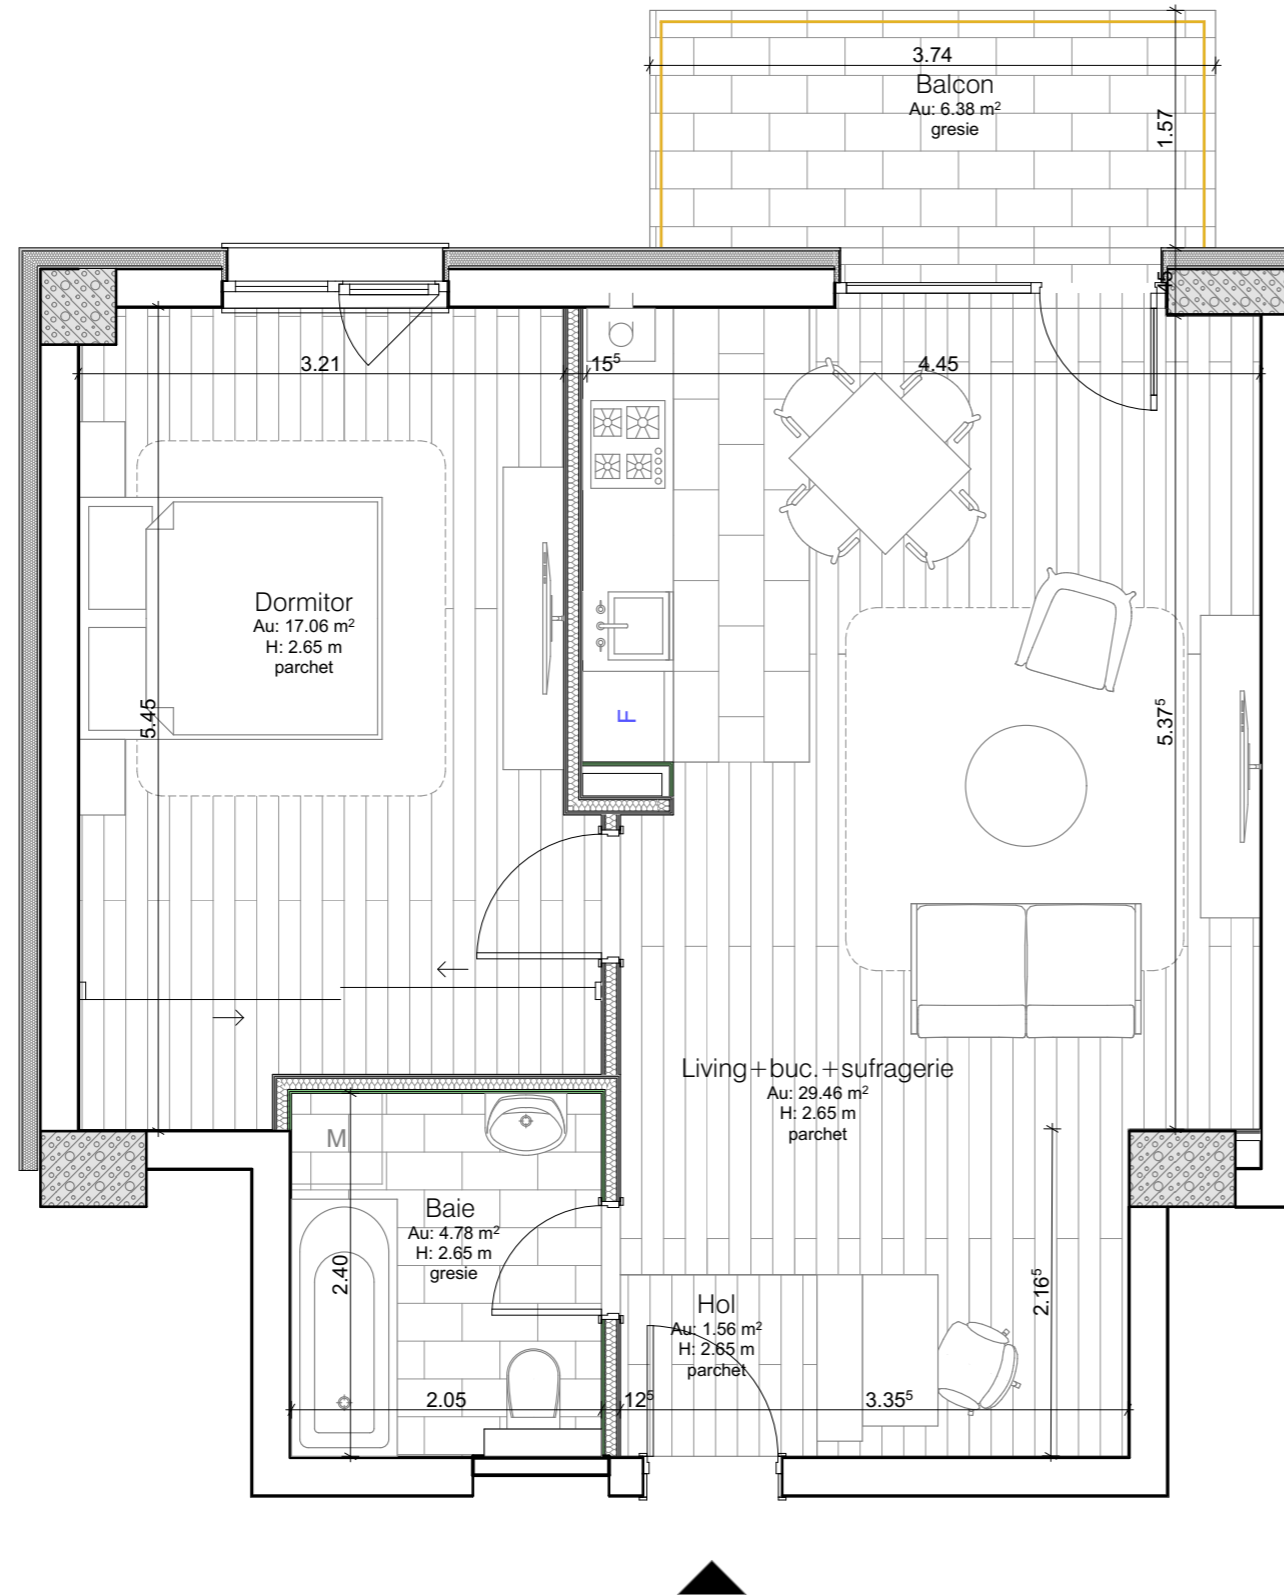

APARTAMENT TIP "B3"

SUPRAFAȚA UTILĂ: 53.00 mp

Living+bucatarie+sufragerie : 29.46 m²
Dormitor : 17.06 m²
Baie : 4.78 m²
Hol : 1.56 m²
Balcon : 6.38 m²

Scara A

**Apartment nr. 05B, 11B, 17B, 23B,
29B, 35B, 41B**

Schița tehnică apartament tip "B3"

STUDIOARCA