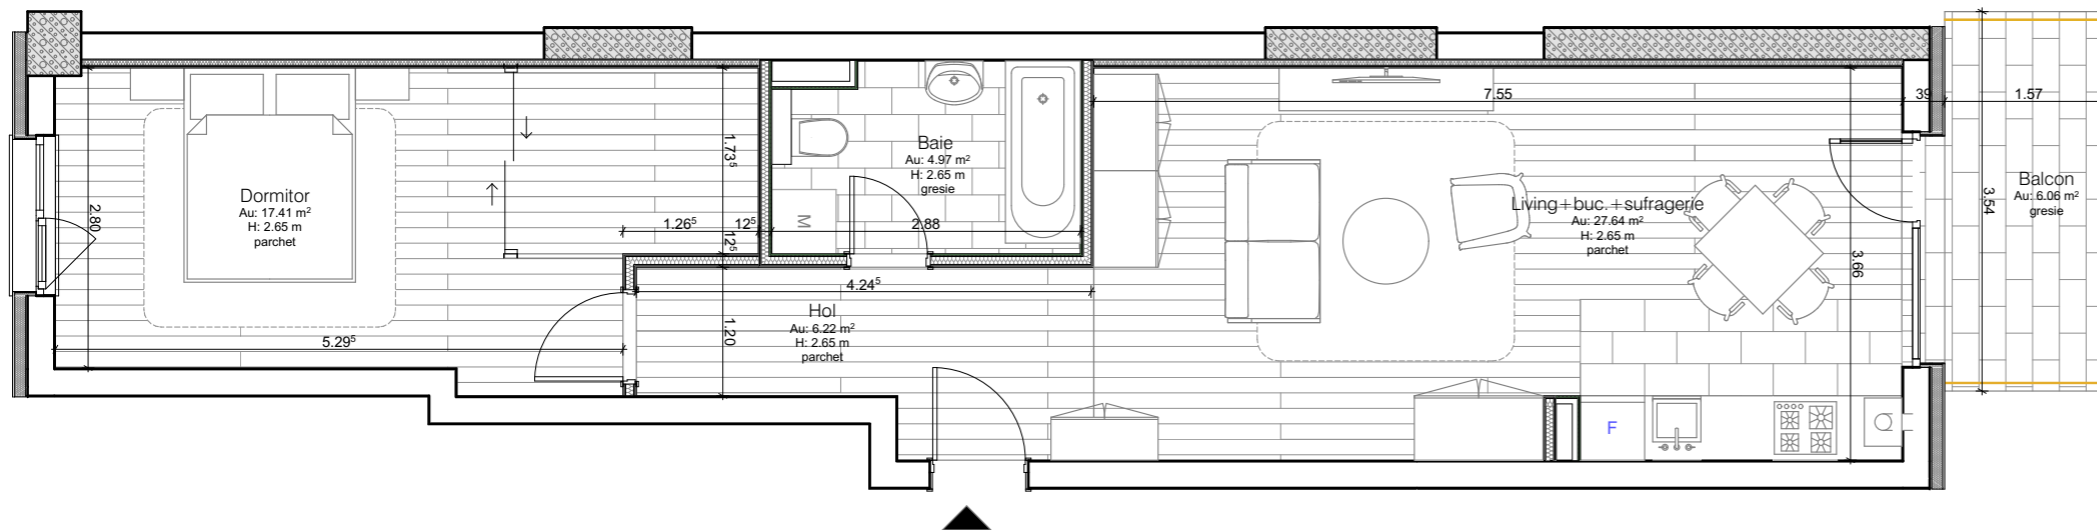

## APARTAMENT TIP "B5"

SUPRAFAȚA UTILĂ: 56.24 mp

Living+bucatarie+sufragerie : 27.64 m<sup>2</sup>  
Dormitor : 17.41 m<sup>2</sup>  
Baie : 4.97 m<sup>2</sup>  
Hol : 6.22 m<sup>2</sup>  
Balcon : 6.06 m<sup>2</sup>

Scara B

Apartment nr. 06A, 16A, 26A, 36A,  
46A, 56A, 66A

Schița tehnică apartament tip "B5"

STUDIOARCA