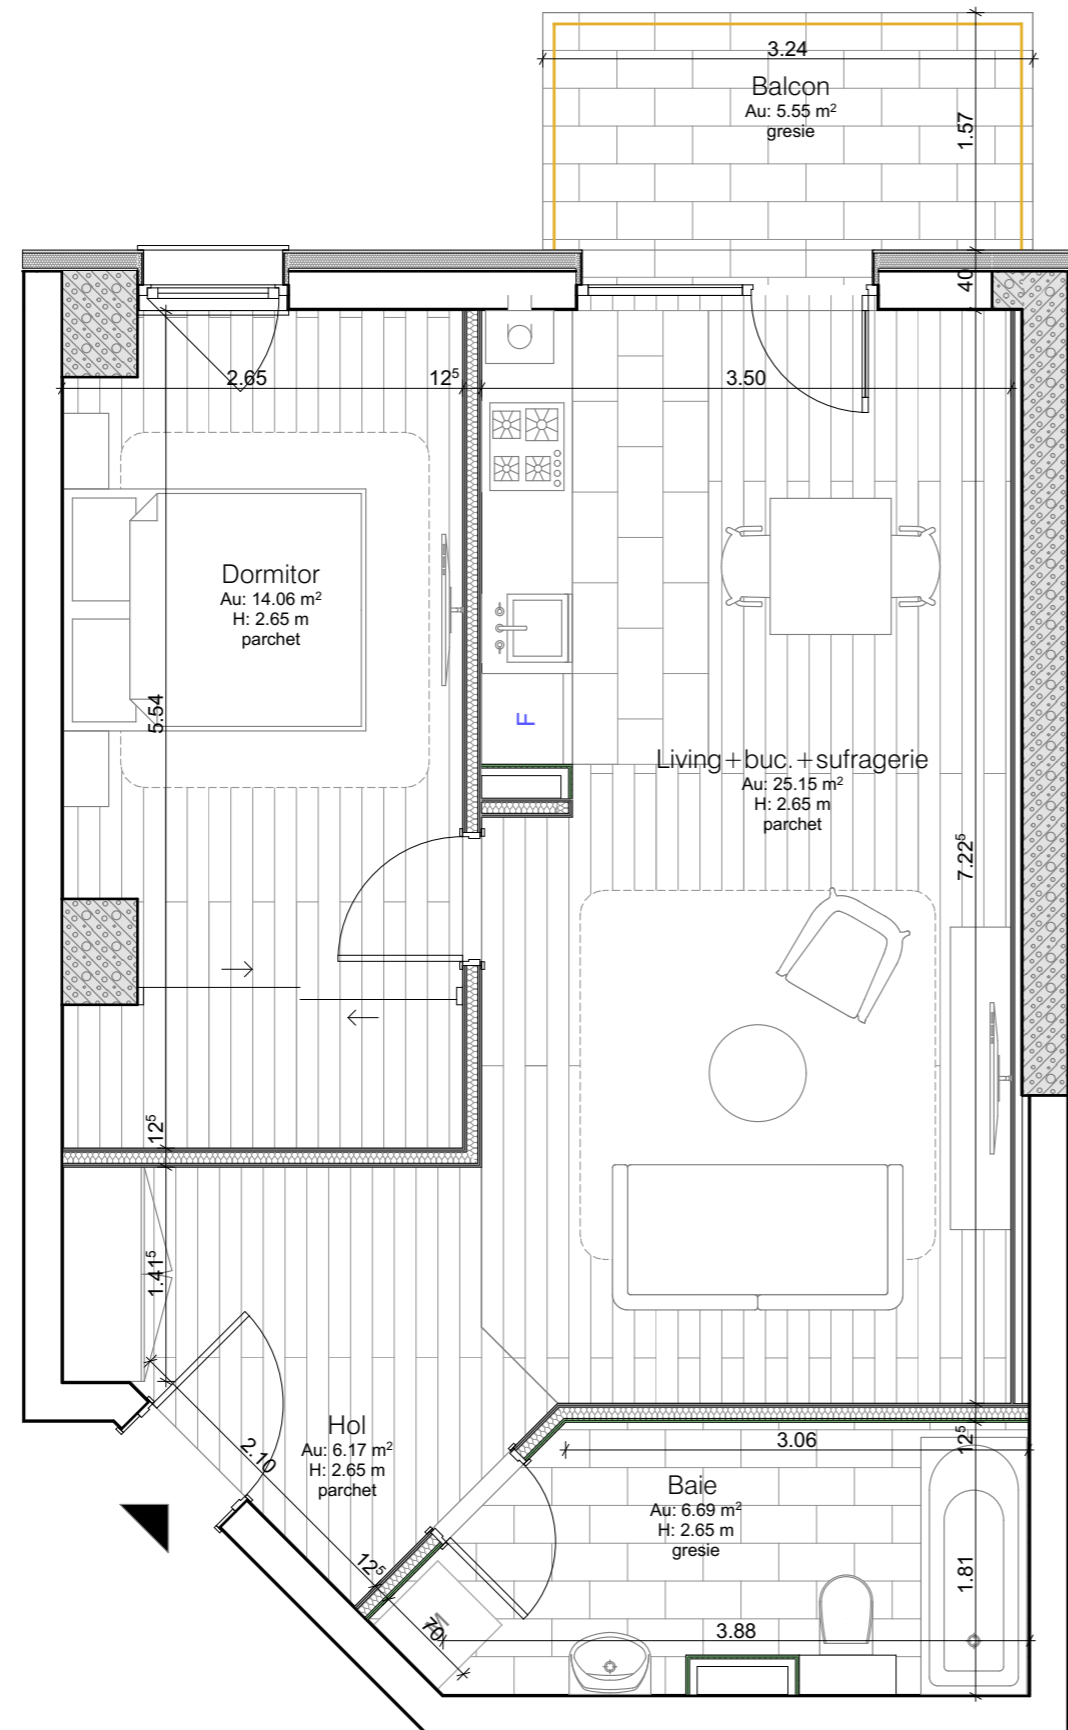

# APARTAMENT TIP "B7"

SUPRAFAȚA UTILĂ: 52.07 mp

Living+bucatarie+sufragerie : 25.15 m<sup>2</sup>  
Dormitor : 14.06 m<sup>2</sup>  
Baie : 6.69 m<sup>2</sup>  
Hol : 6.17 m<sup>2</sup>  
Balcon : 5.55 m<sup>2</sup>

Scara B

Apartment nr. 42A, 52A, 62A, 72A

Schița tehnică apartament tip "B7"

STUDIOARCA