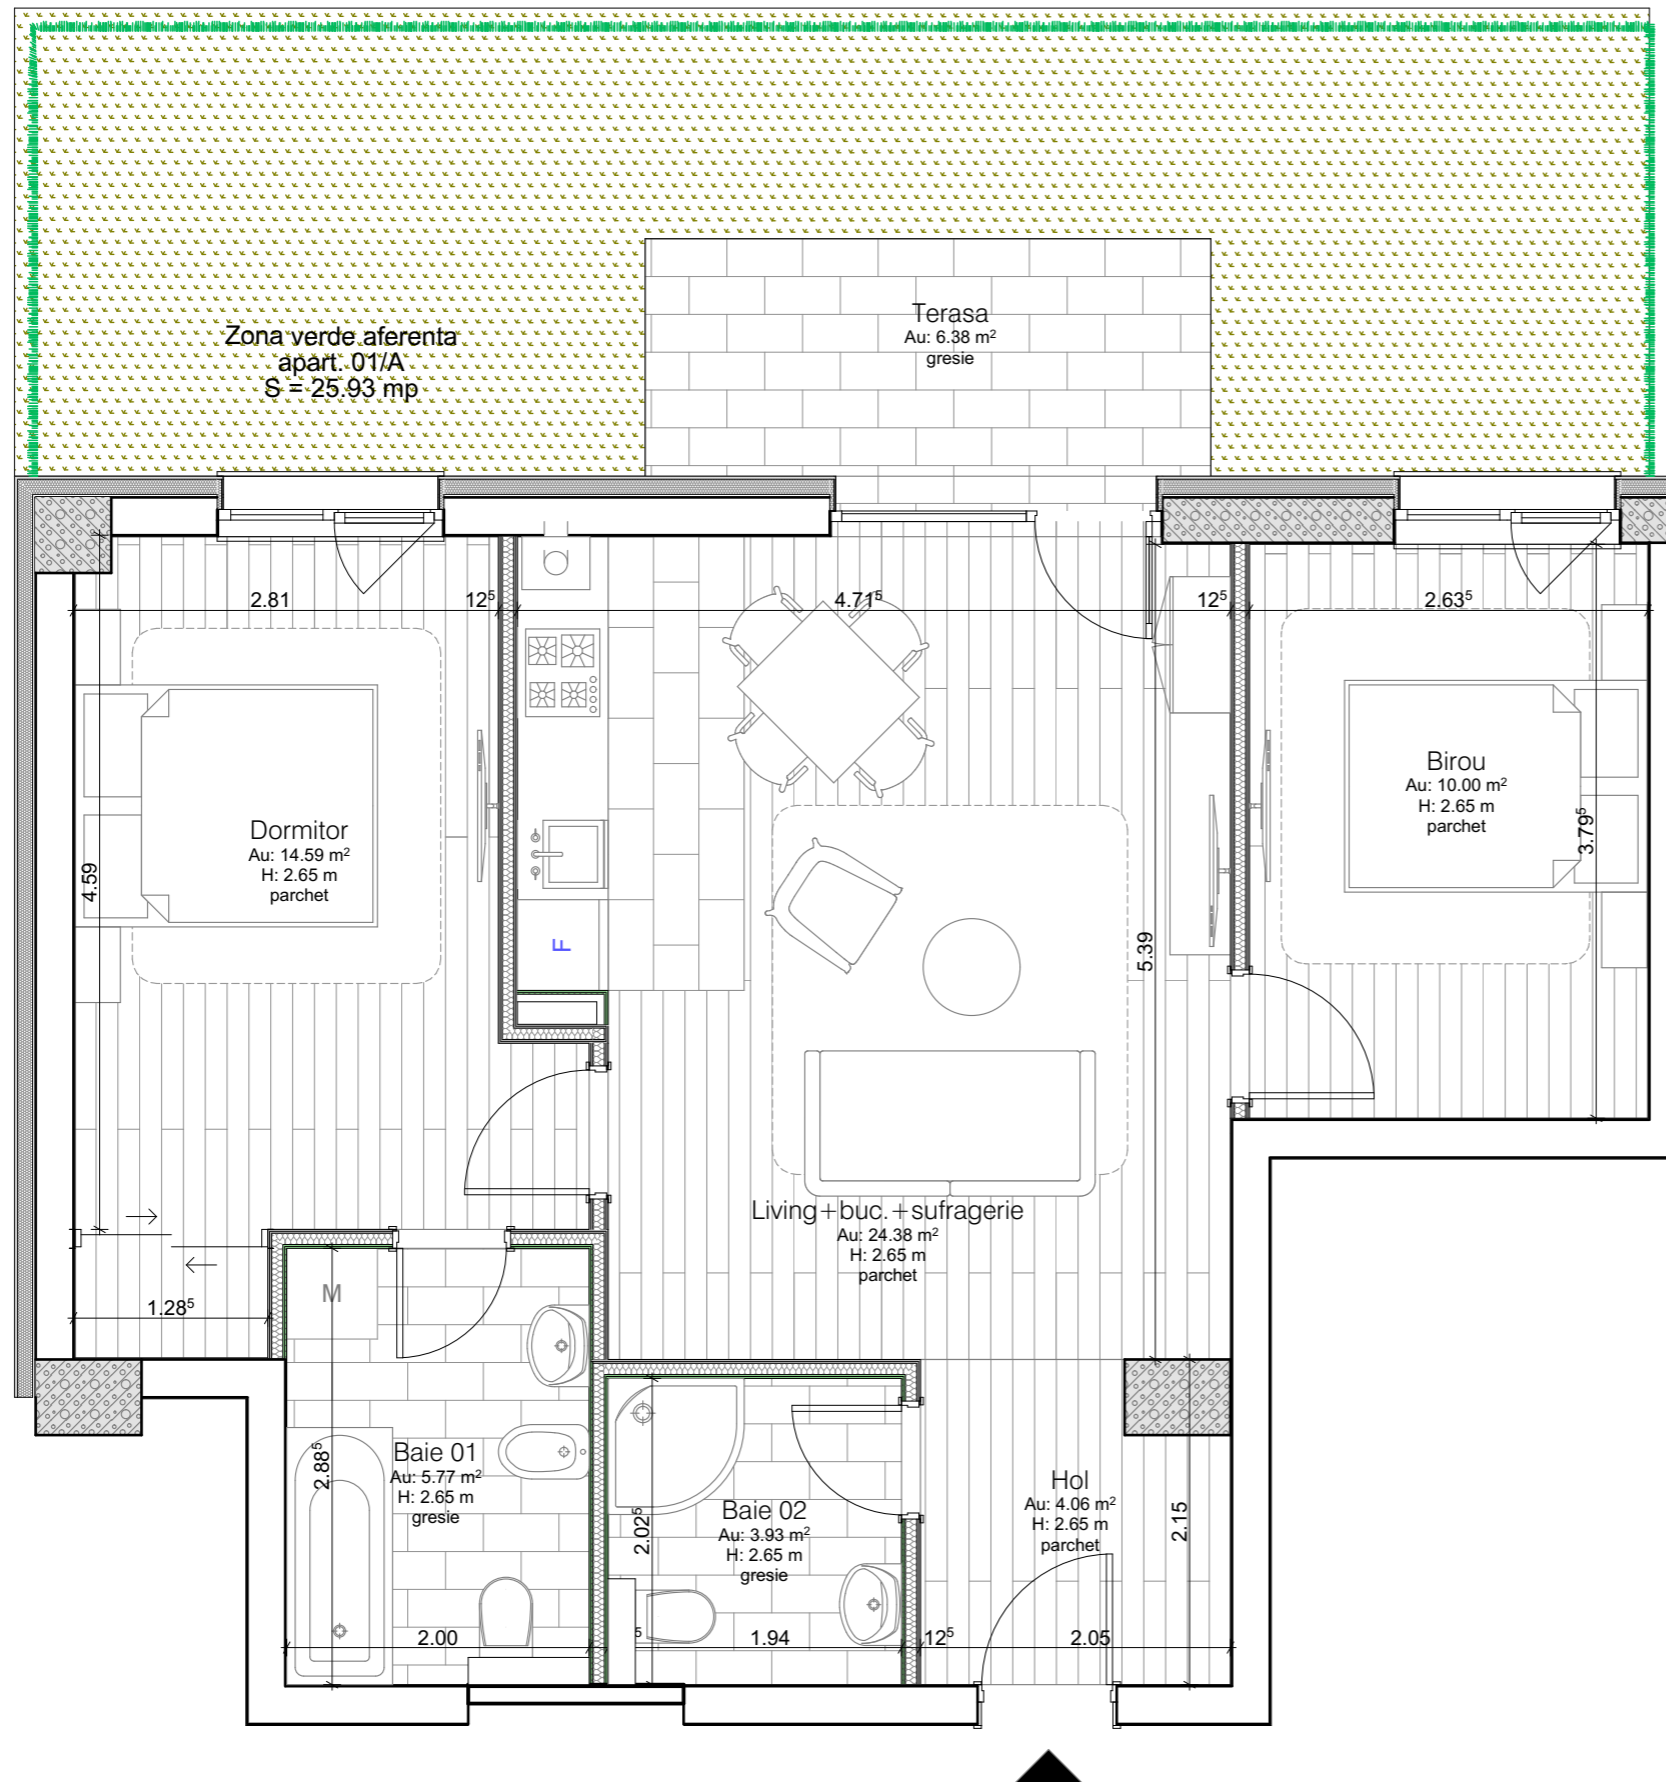

# APARTAMENT TIP "C1G"

SUPRAFAȚA UTILĂ: 62.73 mp

Living+bucatarie+sufragerie : 24.38 m<sup>2</sup>  
Dormitor : 14.59 m<sup>2</sup>  
Birou : 10.00 m<sup>2</sup>  
Baie 01 : 5.77 m<sup>2</sup>  
Baie 02 : 3.93 m<sup>2</sup>  
Hol : 4.06 m<sup>2</sup>  
Terasa : 6.38 m<sup>2</sup>  
Zona verde : 25.93 m<sup>2</sup>

**Scara A**  
**Apartment nr. 01B**

Schița tehnică apartament tip "C1G"

STUDIOARCA